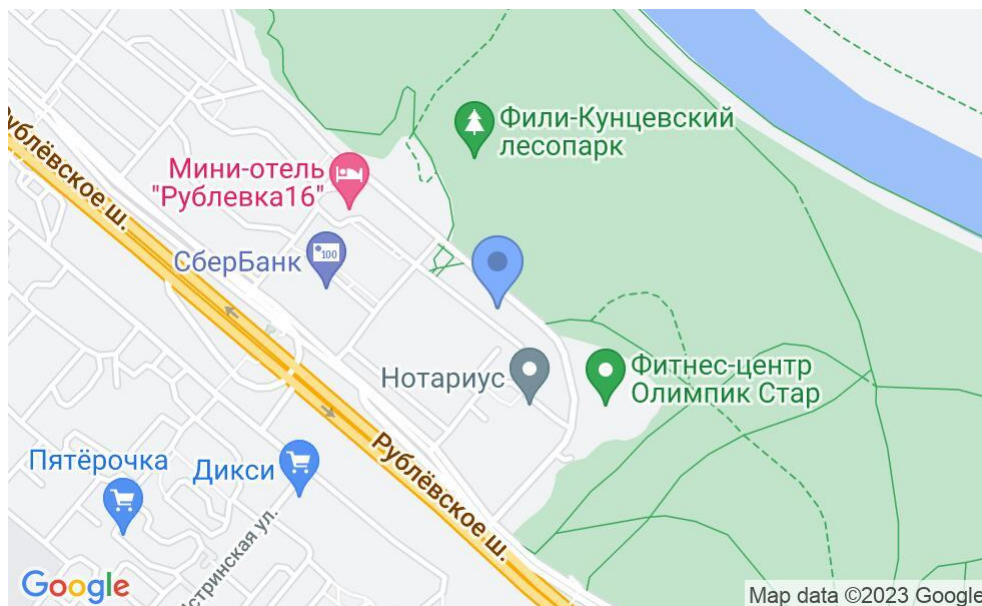

# ЖИЛОЕ ЗДАНИЕ

Москва, Рублёвское шоссе, 14 к3

## МЕСТОПОЛОЖЕНИЕ

○ Москва, Рублёвское шоссе, 14 к3  
Западный административный округ, Район Кунцево

М Кунцевская ↔ 10 минут транспортом (1950 м)

### Местоположение

---

Округ	ЗАО
Станция метро	Кунцевская
Расстояние от метро	10 минут транспортом