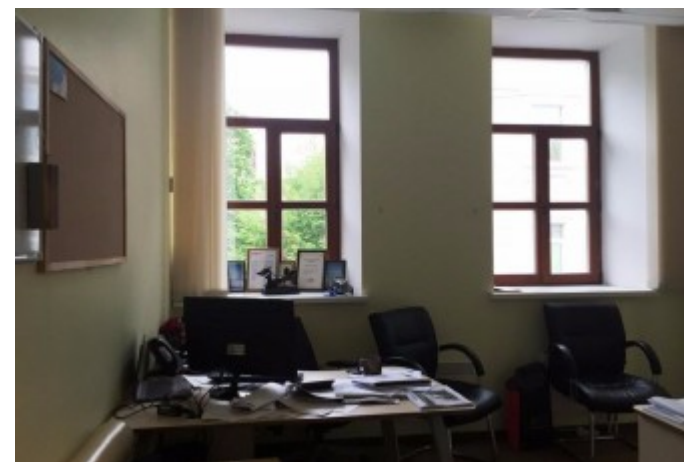

ОСОБНЯК

Москва, Гранатный переулок, 1А

отдел аренды

(495) 104-77-10