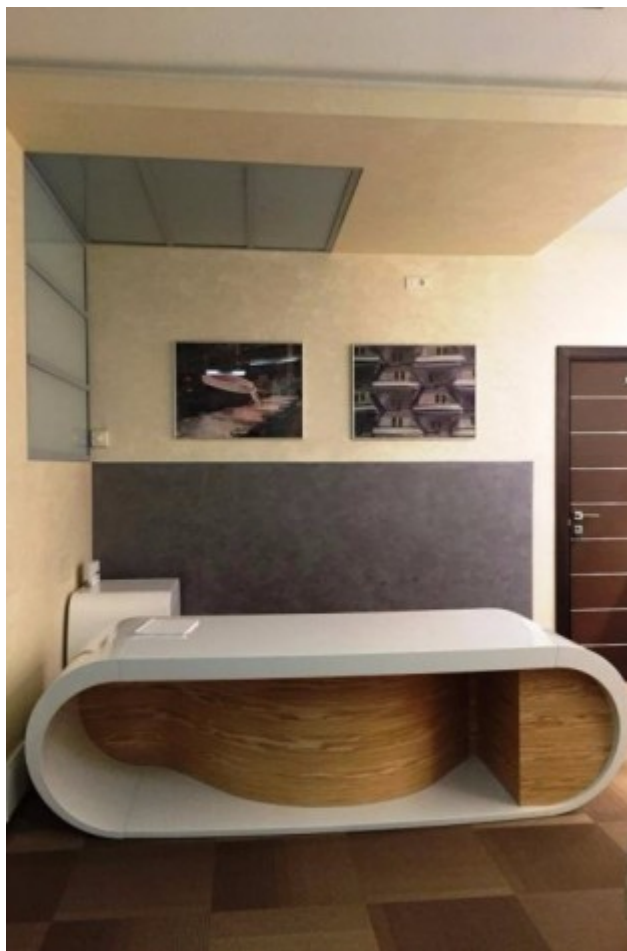

ОСОБНЯК

Москва, Гранатный переулок, 1А

отдел аренды

(495) 104-77-10