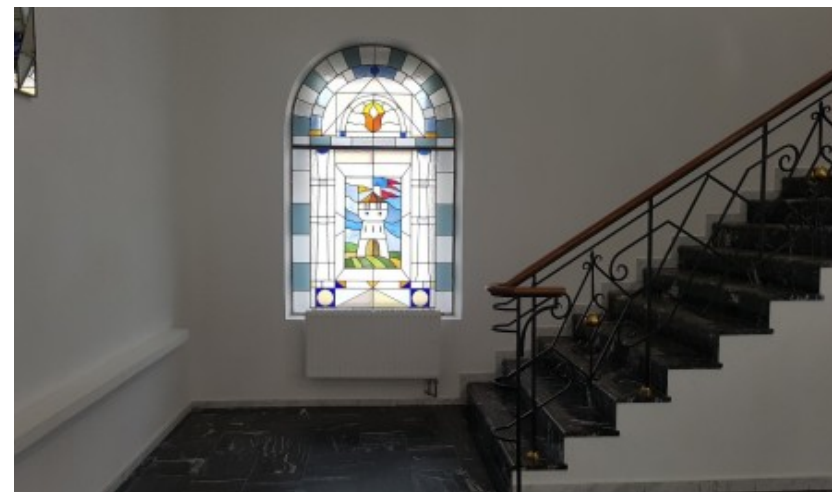

ОСОБНЯК

Москва, Садовническая улица, 46 с1

отдел аренды и продажи

(495) 104-77-10

О ЗДАНИИ

Местоположение

Округ	ЦАО
Станция метро	Новокузнецкая
Расстояние от метро	7 минут пешком

Технические параметры

Класс	B+
Этажность	5
Общая площадь	1717 кв.м
Год постройки	—

Инженерные системы

Вентиляция	Приточно-вытяжная
Кондиционирование	Центральное
Интернет/телефония	—