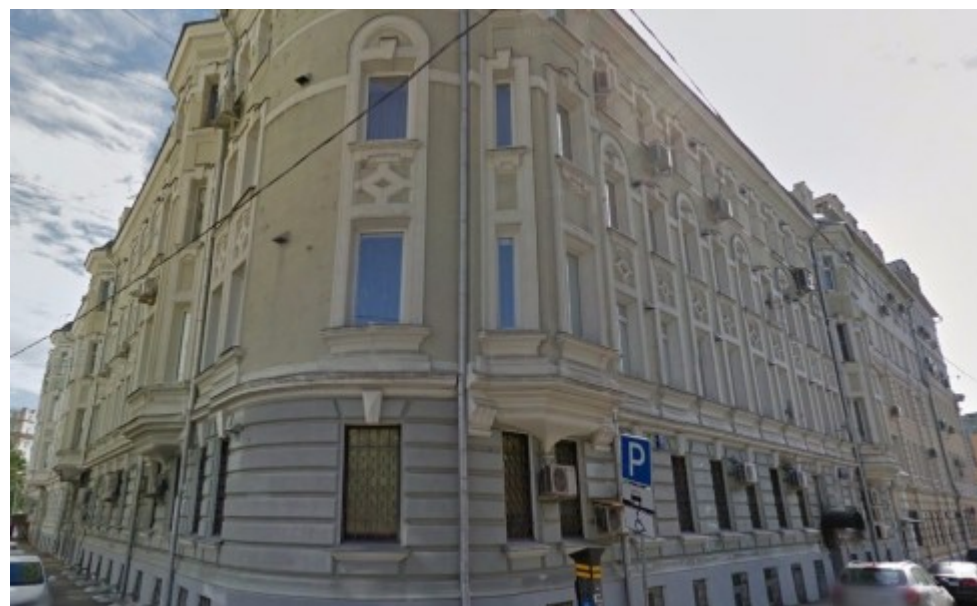

ЖИЛОЕ ЗДАНИЕ

Москва, Столовый переулок, 4

ЖИЛОЕ ЗДАНИЕ

Москва, Столовый переулок, 4

отдел продаж

(495) 258-81-32

МЕСТОПОЛОЖЕНИЕ

- Москва, Столовый переулок, 4
Центральный административный округ, Пресненский район
- М Арбатская ↔ 8 минут пешком (850 м)

ЖИЛОЕ ЗДАНИЕ

Москва, Столовый переулок, 4

отдел продаж

(495) 258-81-32

О ЗДАНИИ

Местоположение

Округ	ЦАО
Станция метро	Арбатская
Расстояние от метро	8 минут пешком

Технические параметры