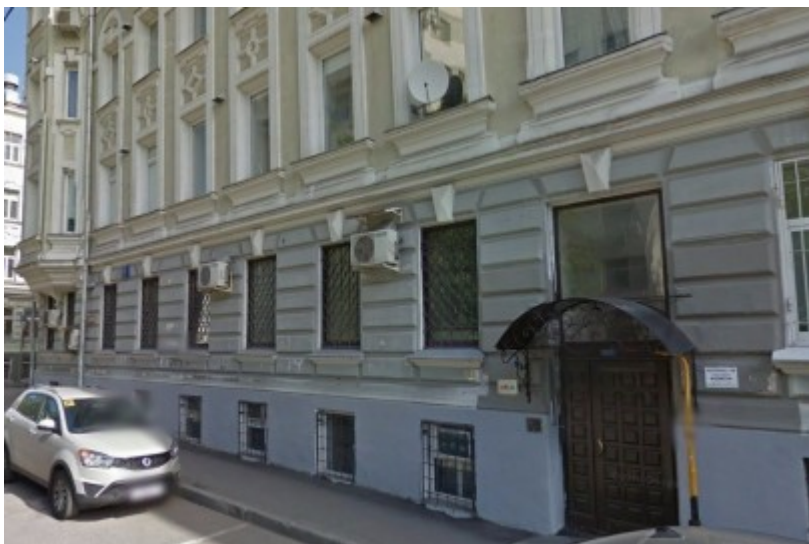

ЖИЛОЕ ЗДАНИЕ

Москва, Столовый переулок, 4

отдел продаж

(495) 258-81-32