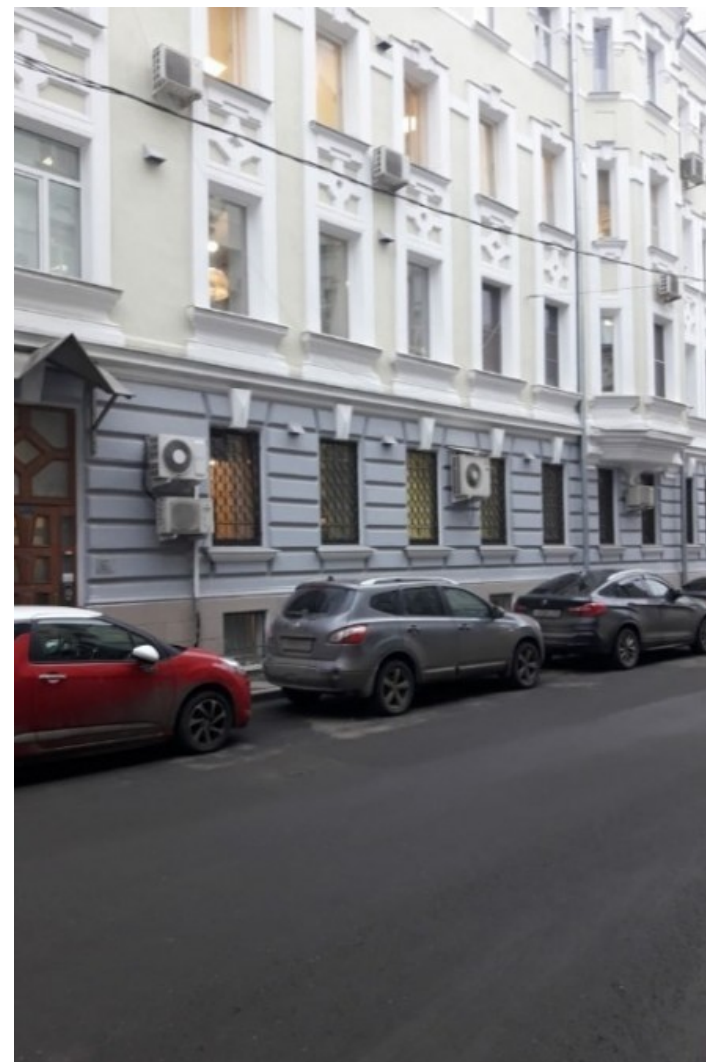

ЖИЛОЕ ЗДАНИЕ

Москва, Столовый переулок, 4

отдел продаж

(495) 258-81-32

О ЗДАНИИ

Местоположение

Округ	ЦАО
Станция метро	Арбатская
Расстояние от метро	8 минут пешком

Технические параметры

Класс	B
Этажность	5
Общая площадь	—
Год постройки	—

Инженерные системы

Вентиляция	Естественная
Кондиционирование	Сплит-системы
Интернет/телефония	—