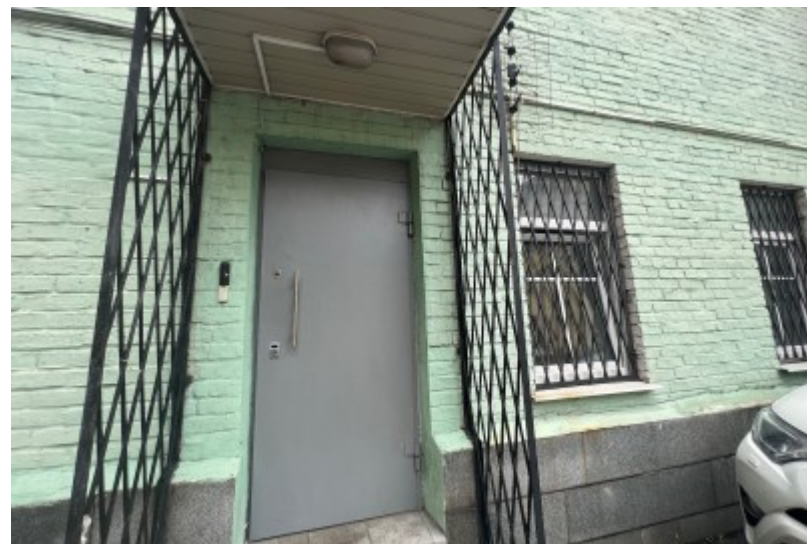

ОСОБНЯК «МОСЛЕС»

Москва, улица Большая Полянка, 15

отдел аренды и продажи

(495) 258-81-32