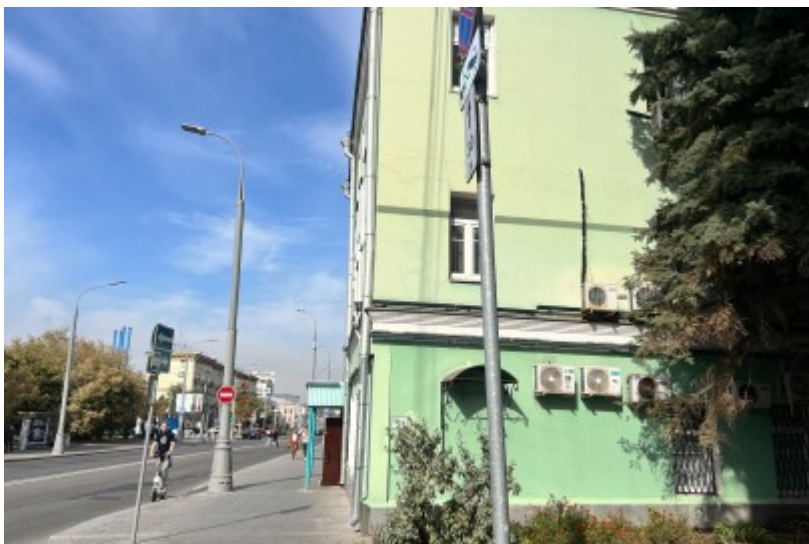

ОСОБНЯК «МОСЛЕС»

Москва, улица Большая Полянка, 15

отдел аренды и продажи

(495) 104-77-10