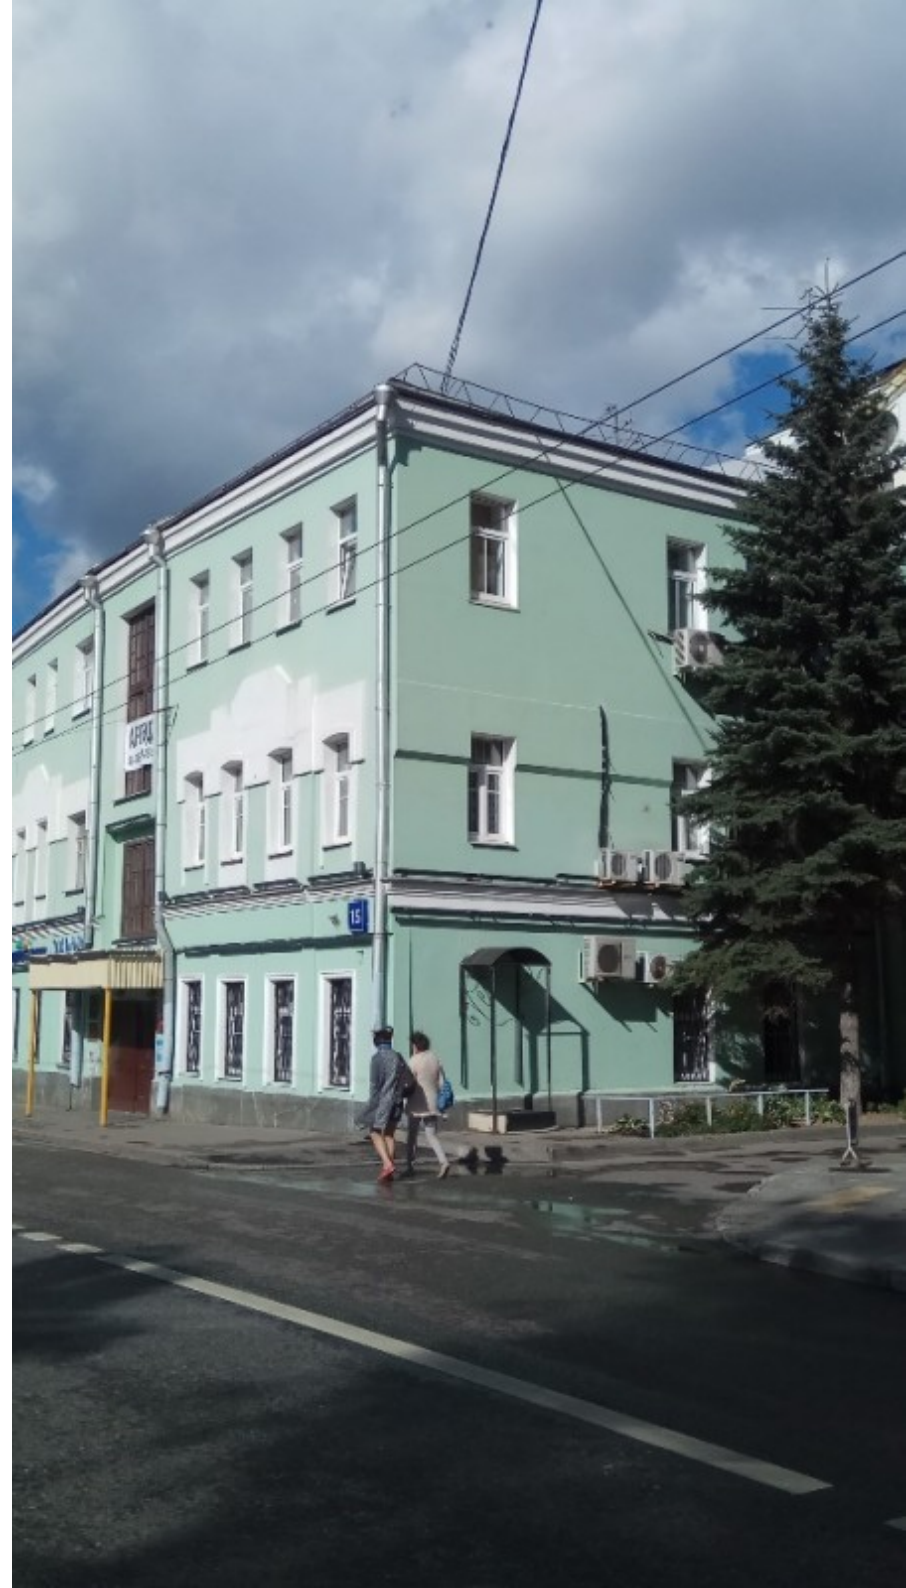

ОСОБНЯК «МОСЛЕС»

Москва, улица Большая Полянка, 15

ОСОБНЯК «МОСЛЕС»

Москва, улица Большая Полянка, 15

отдел аренды и продажи
(495) 258-81-32

МЕСТОПОЛОЖЕНИЕ

 Москва, улица Большая Полянка, 15
Центральный административный округ, Район Якиманка

 Полянка  4 минуты пешком (350 м)

ОСОБНЯК «МОСЛЕС»

Москва, улица Большая Полянка, 15

отдел аренды и продажи

(495) 258-81-32

О ЗДАНИИ

Местоположение

Округ	ЦАО
Станция метро	Полянка
Расстояние от метро	4 минуты пешком