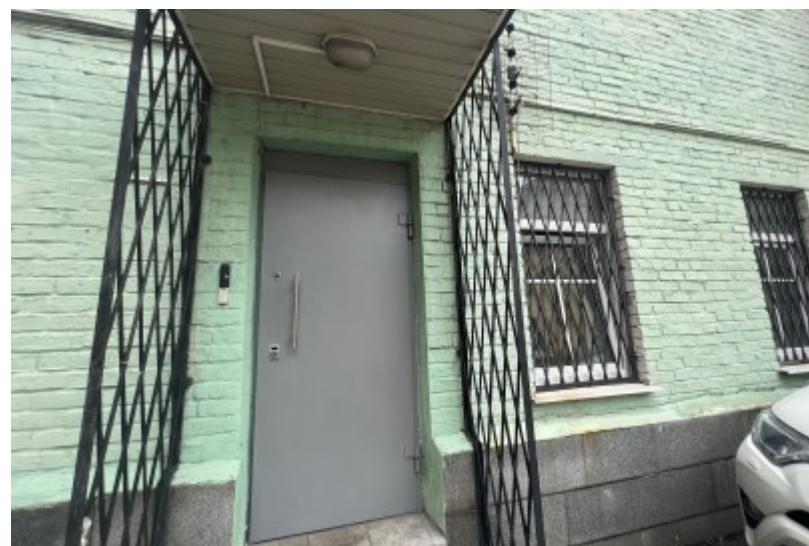

ОСОБНЯК «МОСЛЕС»

Москва, улица Большая Полянка, 15

отдел аренды и продажи

(495) 104-77-10