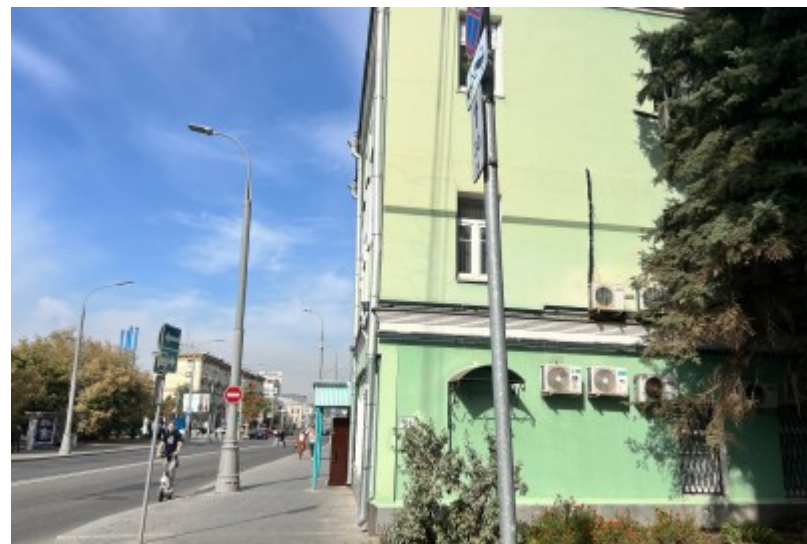

ОСОБНЯК «МОСЛЕС»

Москва, улица Большая Полянка, 15

отдел аренды и продажи

(495) 258-81-32