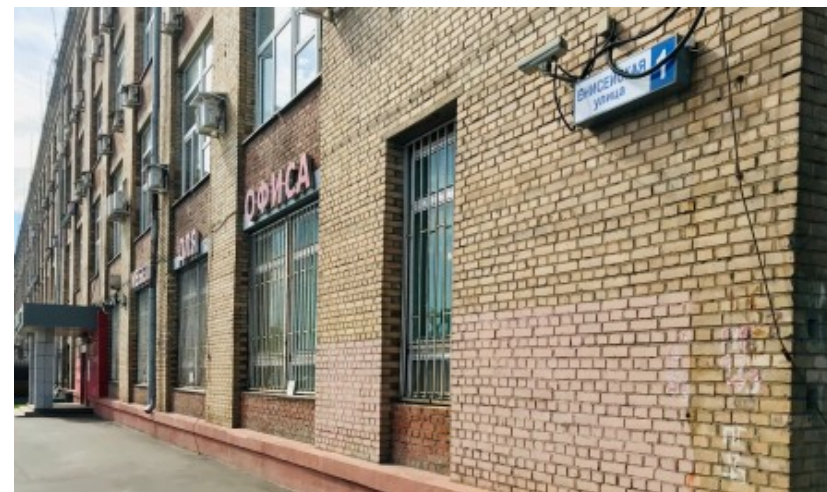

БИЗНЕС-ЦЕНТР «ЛИРА»

Москва, Енисейская улица, 1 с1

отдел аренды

(495) 287-36-24

О ЗДАНИИ

Местоположение

Округ	СВАО
Станция метро	Свиблово
Расстояние от метро	15 минут пешком

Технические параметры

Класс	B
Этажность	5
Общая площадь	16000 кв.м
Год постройки	1950

Инженерные системы

Вентиляция	Естественная
Кондиционирование	Сплит-системы
Интернет/телефония	Орбита

Инфраструктура

Ресторан	Бар	Ремонт оргтехники
Магазин	Турагенство	Банк
Полиграфия	Кафе	Заправка картриджей
Цветочный салон	Столовая	Гостиница
Курьерские услуги	Автосервис	Банкомат