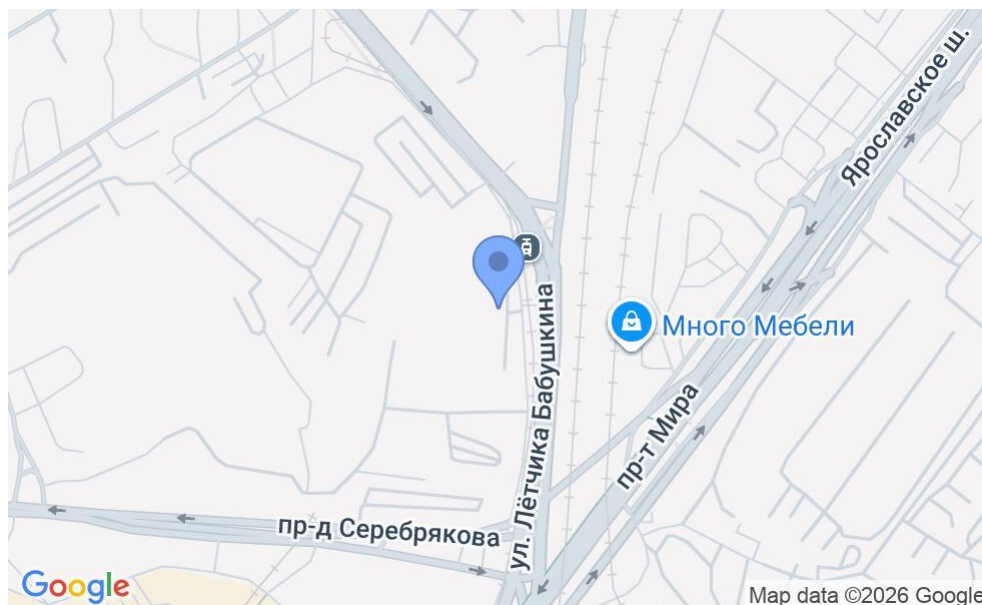

БИЗНЕС-ЦЕНТР «ЛИРА»

Москва, Енисейская улица, 1 с1

БИЗНЕС-ЦЕНТР «ЛИРА»

Москва, Енисейская улица, 1 с1

отдел аренды

(495) 258-81-32

МЕСТОПОЛОЖЕНИЕ

Москва, Енисейская улица, 1 с1

Северо-Восточный административный округ, Район Свиблово

Ростокино ↔ 14 минут пешком (1400 м)

БИЗНЕС-ЦЕНТР «ЛИРА»

Москва, Енисейская улица, 1 с1

отдел аренды

(495) 258-81-32

О ЗДАНИИ

Местоположение