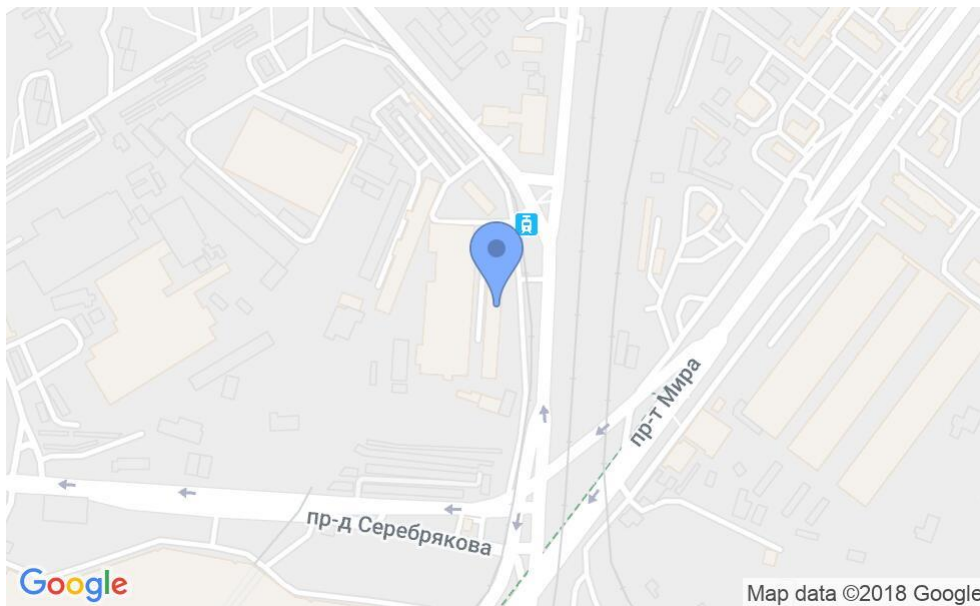

БИЗНЕС-ЦЕНТР «ЛИРА»

Москва, Енисейская улица, 1 с1

БИЗНЕС-ЦЕНТР «ЛИРА»

Москва, Енисейская улица, 1 с1

отдел аренды

(495) 287-36-24

МЕСТОПОЛОЖЕНИЕ

Москва, Енисейская улица, 1 с1

Северо-Восточный административный округ, Район Свиблово

Свиблово ↔ 15 минут пешком (1400 м)

БИЗНЕС-ЦЕНТР «ЛИРА»

Москва, Енисейская улица, 1 с1

отдел аренды

(495) 287-36-24

О ЗДАНИИ

Местоположение