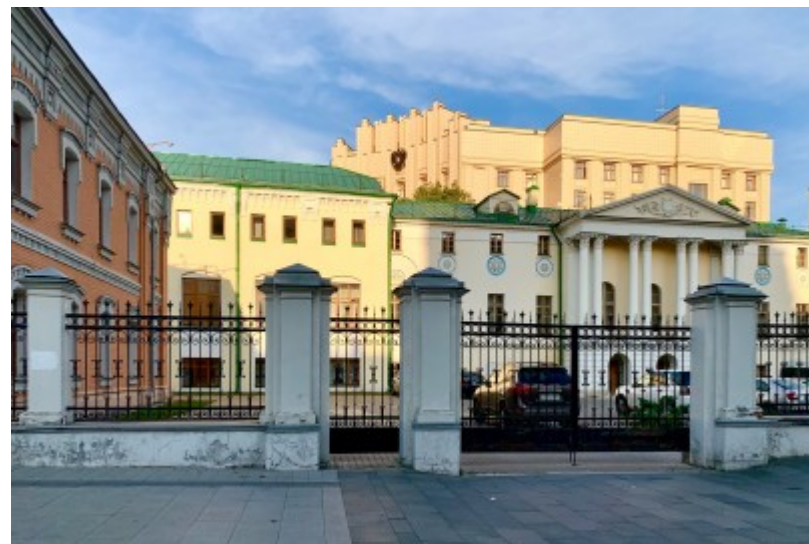

ОСОБНЯК «СМОЛЕНСКАЯ-СЕННАЯ 30»

Москва, Смоленская-Сенная площадь, 30

отдел аренды

(495) 256-44-90