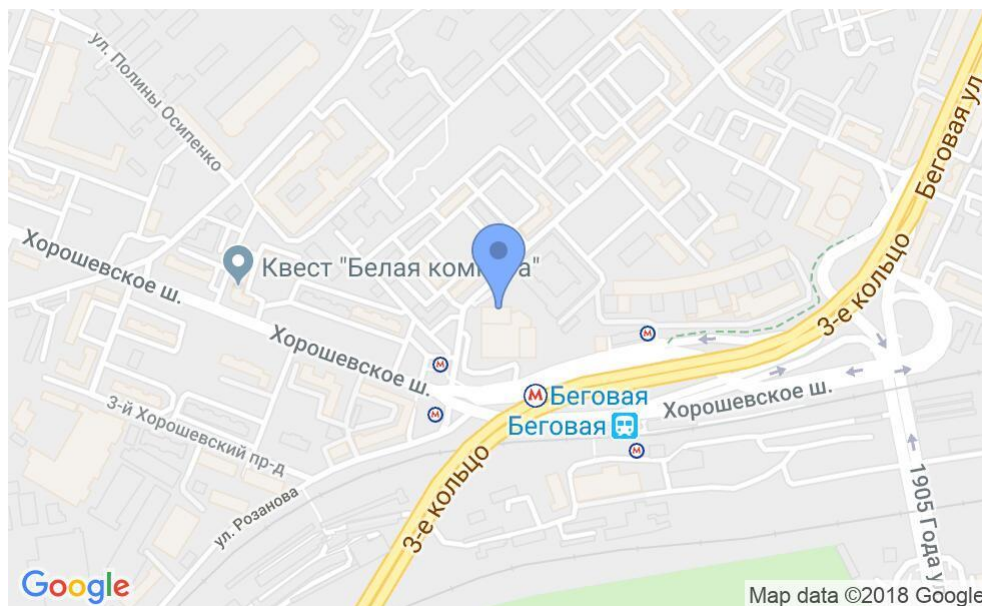

# БИЗНЕС-ЦЕНТР

Москва, Хорошёвское шоссе, 16 к1

## МЕСТОПОЛОЖЕНИЕ

 Москва, Хорошёвское шоссе, 16 к1  
Северный административный округ, Хорошёвский район

 Беговая ↔ 2 минуты пешком (150 м)