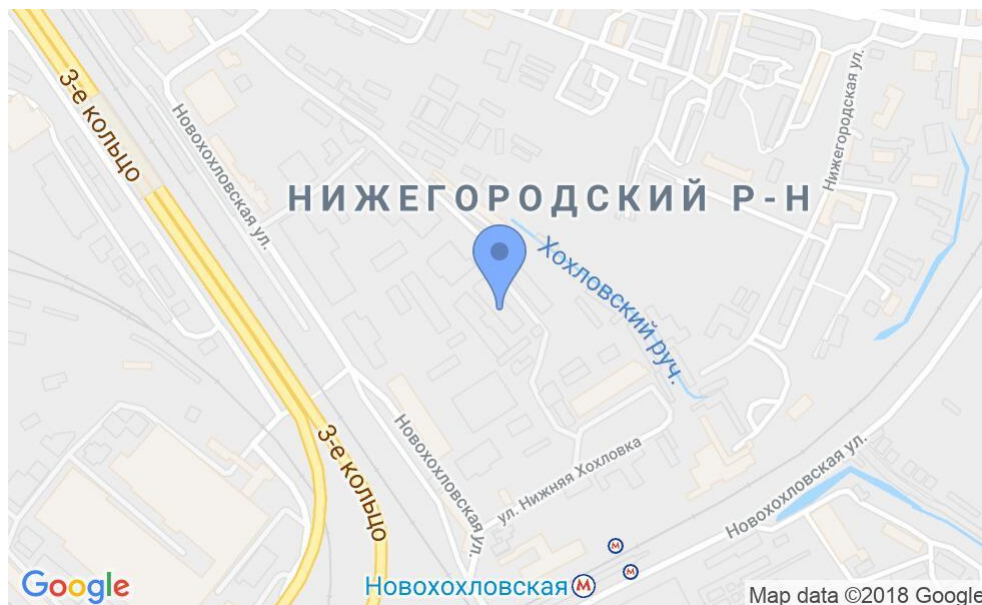

БИЗНЕС-ЦЕНТР

Москва, Новохоловская улица, 21к2 с1

БИЗНЕС-ЦЕНТР

Москва, Новохоловская улица, 21к2 с1

отдел аренды и продажи

(495) 258-81-32

МЕСТОПОЛОЖЕНИЕ

-  Москва, Новохоловская улица, 21к2 с1
Юго-Восточный административный округ, Нижегородский район
-  Новохоловская \longleftrightarrow 8 минут пешком (800 м)

БИЗНЕС-ЦЕНТР

Москва, Новохоловская улица, 21к2 с1

отдел аренды и продажи

(495) 258-81-32

О ЗДАНИИ

Местоположение

Округ	ЮВАО
Станция метро	Новохоловская
Расстояние от метро	8 минут пешком

Технические параметры