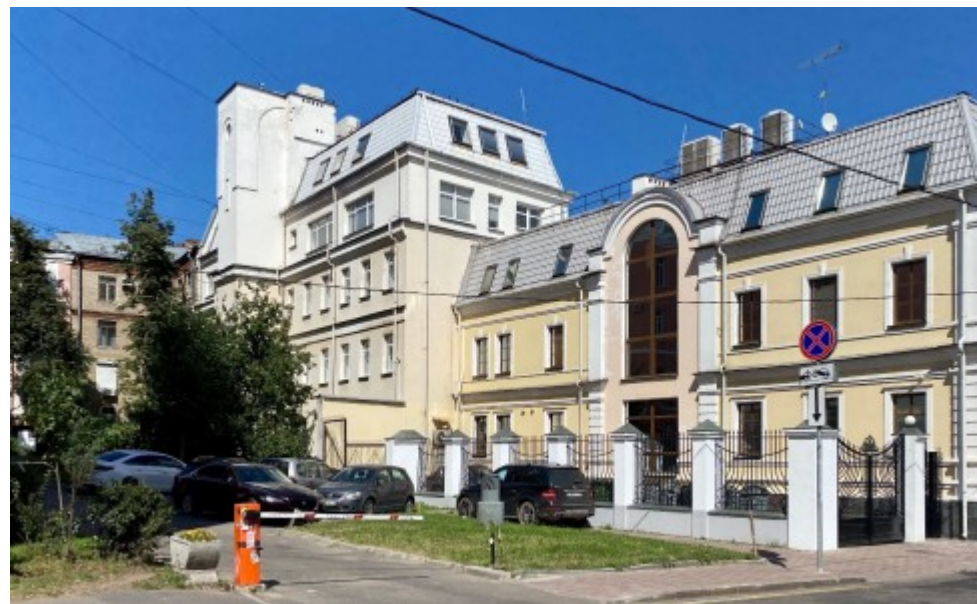

ОСОБНЯК

Москва, Лялин переулок, 11-13 с3

ОСОБНЯК

Москва, Лялин переулок, 11-13 с3

(495) 258-81-32

МЕСТОПОЛОЖЕНИЕ

 Москва, Лялин переулок, 11-13 с3
Центральный административный округ, Басманный район

 Курская \longleftrightarrow 6 минут пешком (550 м)

ОСОБНЯК

Москва, Лялин переулок, 11-13 с3

(495) 258-81-32

О ЗДАНИИ

Местоположение

Округ	ЦАО
Станция метро	Курская
Расстояние от метро	6 минут пешком

Технические параметры

Класс	B+
Этажность	5
Общая площадь	1400 кв.м
Год постройки	—