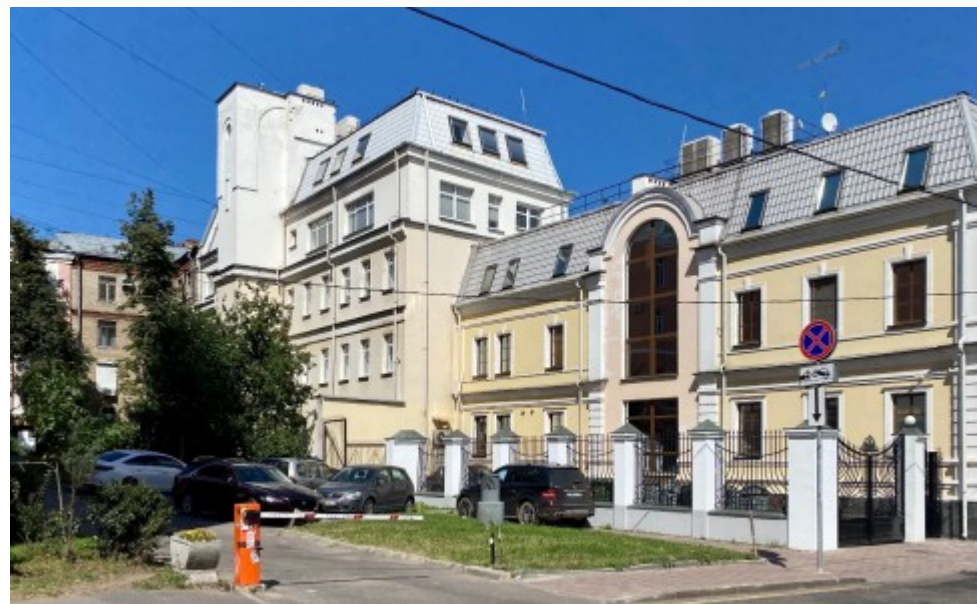

# ОСОБНЯК

Москва, Лялин переулок, 11-13 с3

# ОСОБНЯК

Москва, Лялин переулок, 11-13 с3

отдел аренды

(495) 104-77-10

## МЕСТОПОЛОЖЕНИЕ

 Москва, Лялин переулок, 11-13 с3  
Центральный административный округ, Басманный район

 Курская  $\longleftrightarrow$  7 минут пешком (700 м)