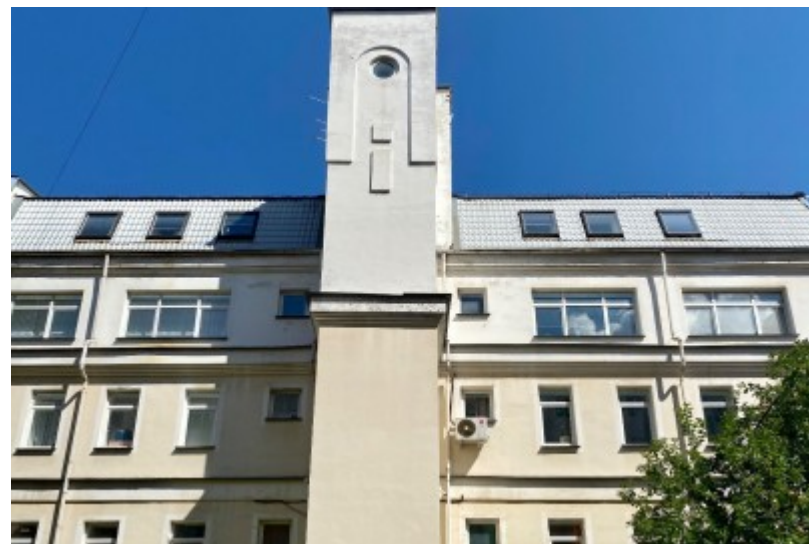

ОСОБНЯК

Москва, Лялин переулок, 11-13 с3

отдел аренды

(495) 104-77-10