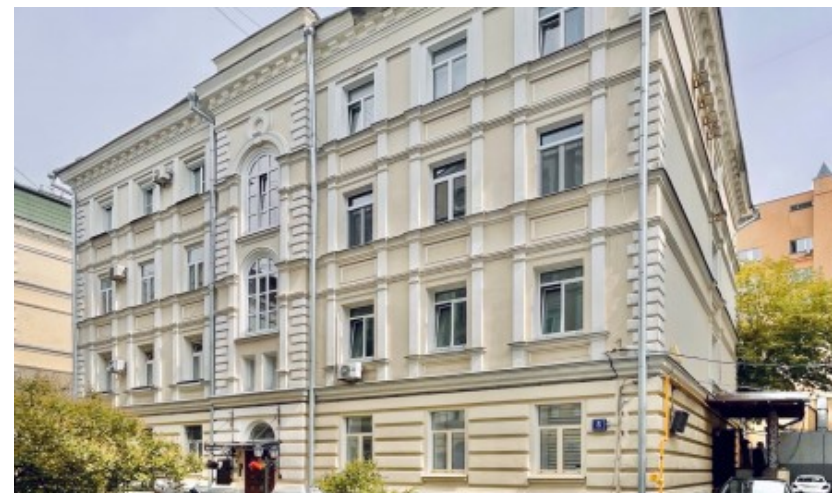

ЖИЛОЕ ЗДАНИЕ

Москва, Петровский переулок, 5 с8

отдел продаж

(495) 258-81-32

О ЗДАНИИ

Местоположение

Округ	ЦАО
Станция метро	Тверская
Расстояние от метро	6 минут пешком

Технические параметры

Класс	B+
Этажность	2
Общая площадь	—
Год постройки	—

Инженерные системы

Вентиляция	Естественная
Кондиционирование	—
Интернет/телефония	—

Инфраструктура

Бюро переводов	Банк	Иностранные языки
Банкомат