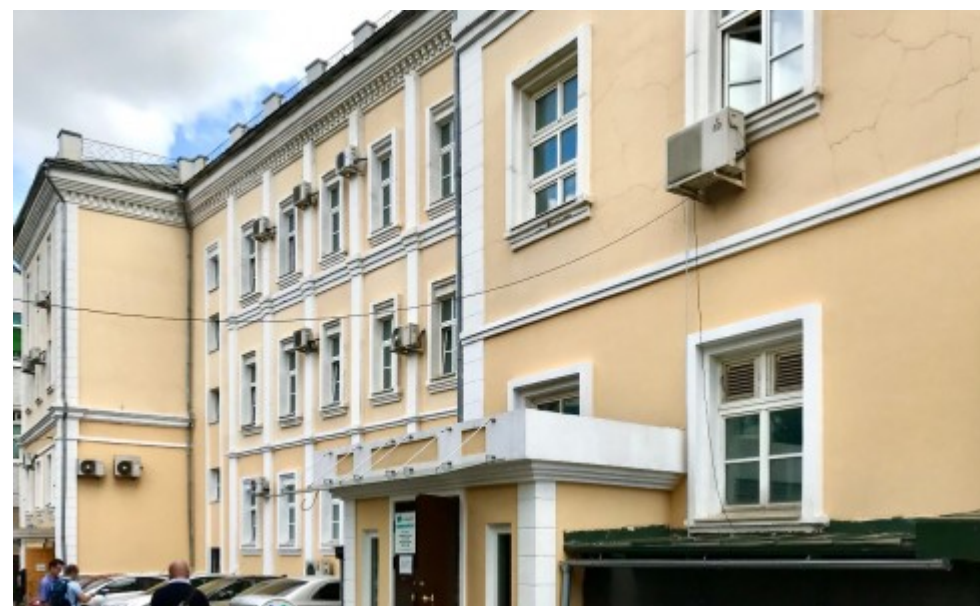

# ОСОБНЯК

Москва, 1-й Кожевнический переулок, 8

## МЕСТОПОЛОЖЕНИЕ

 Москва, 1-й Кожевнический переулок, 8  
Южный административный округ, Даниловский район

 Павелецкая  $\longleftrightarrow$  9 минут пешком (900 м)