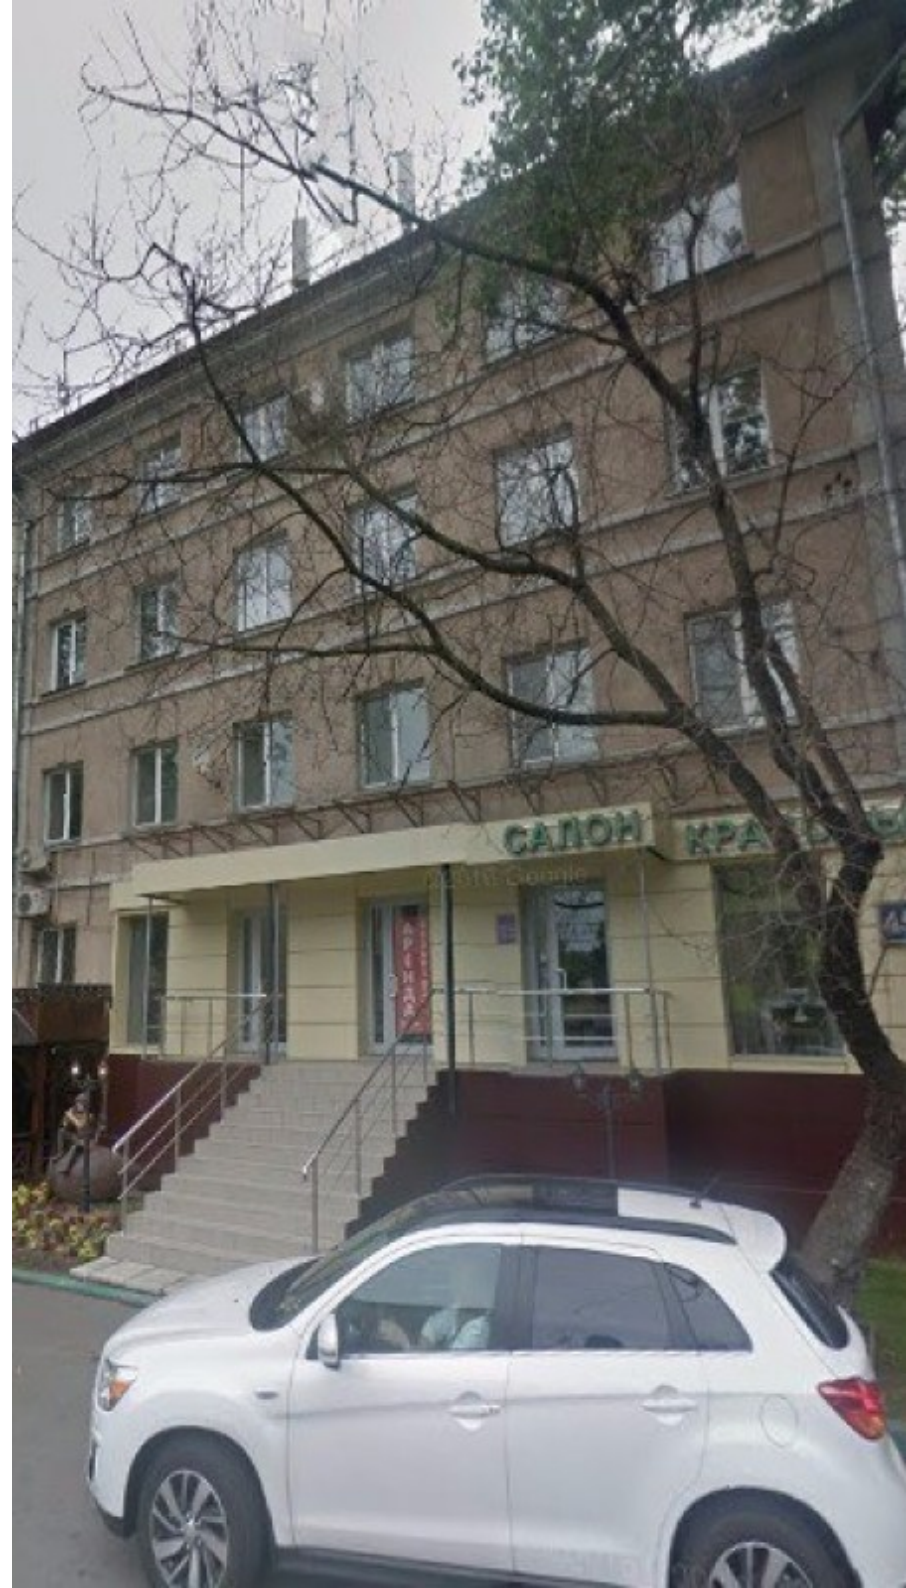

ЖИЛОЕ ЗДАНИЕ

Москва, Большая Семёновская улица, 45

ЖИЛОЕ ЗДАНИЕ

Москва, Большая Семёновская улица, 45

(495) 258-81-32

МЕСТОПОЛОЖЕНИЕ

 Москва, Большая Семёновская улица, 45
Восточный административный округ, Район Соколиная гора

 Семёновская  7 минут пешком (550 м)

ЖИЛОЕ ЗДАНИЕ

Москва, Большая Семёновская улица, 45

(495) 258-81-32

О ЗДАНИИ

Местоположение

Округ	ВАО
Станция метро	Семеновская
Расстояние от метро	7 минут пешком

Технические параметры