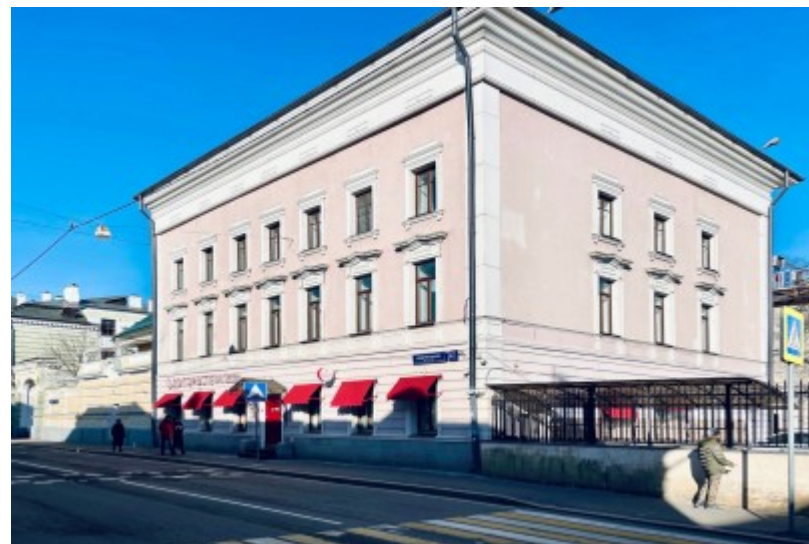

ОСОБНЯК

Москва, Подсосенский переулок, 23 с2

отдел аренды

(495) 104-77-10