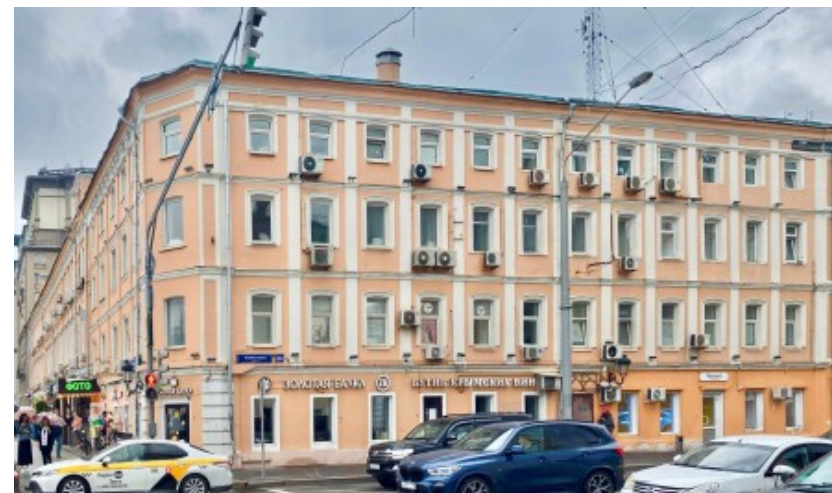

ЖИЛОЕ ЗДАНИЕ

Москва, 1-я Брестская улица, 66

отдел аренды

(495) 104-77-10

О ЗДАНИИ

Местоположение

Округ	ЦАО
Станция метро	Белорусская
Расстояние от метро	1 минута пешком

Технические параметры

Класс	B
Этажность	4
Общая площадь	1626 кв.м
Год постройки	1880

Инженерные системы

Вентиляция	Естественная
Кондиционирование	Сплит-системы
Интернет/телефония	—