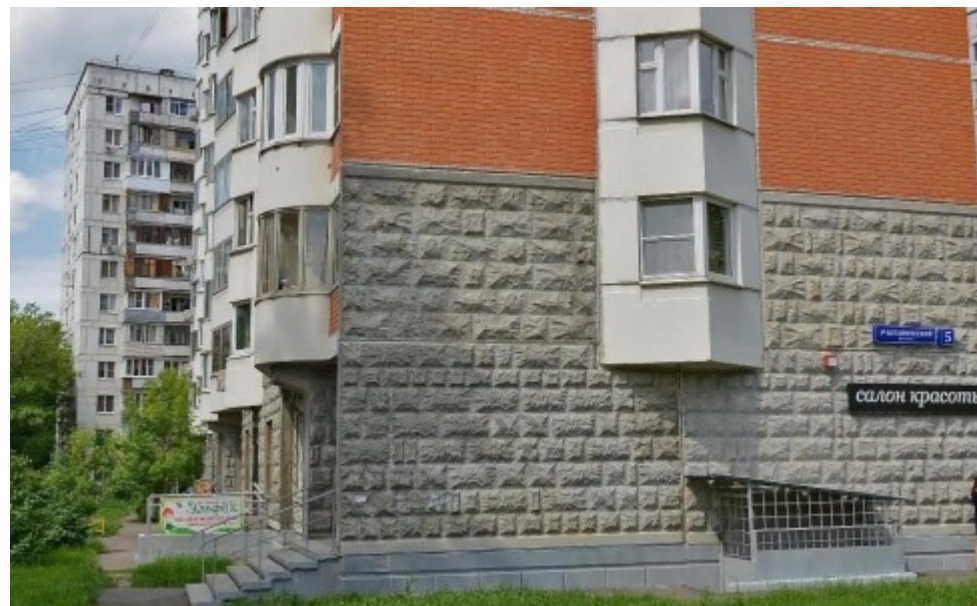

ЖИЛОЕ ЗДАНИЕ

Москва, 1-й Ботанический проезд, 5

ЖИЛОЕ ЗДАНИЕ

Москва, 1-й Ботанический проезд, 5

(495) 258-81-32

МЕСТОПОЛОЖЕНИЕ

 Москва, 1-й Ботанический проезд, 5
Северо-Восточный административный округ, Район Свиблово

 Ботанический сад \longleftrightarrow 9 минут пешком (900 м)

ЖИЛОЕ ЗДАНИЕ

Москва, 1-й Ботанический проезд, 5

(495) 258-81-32

О ЗДАНИИ

Местоположение

Округ	СВАО
Станция метро	Ботанический сад
Расстояние от метро	9 минут пешком