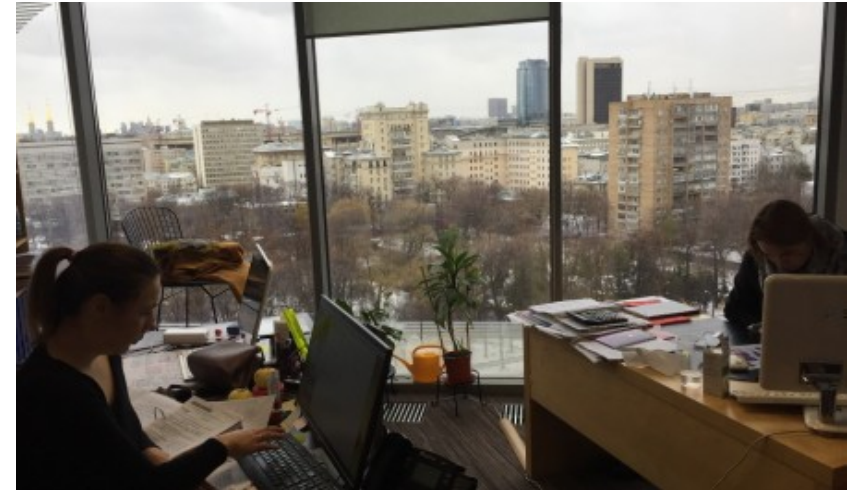

Технические параметры

Класс	B
Этажность	15
Общая площадь	—
Год постройки	—

Инженерные системы

Вентиляция	Естественная
Кондиционирование	—
Интернет/телефония	МГТС

Инфраструктура

Салон красоты

ЖИЛОЕ ЗДАНИЕ

Москва, 1-й Ботанический проезд, 5