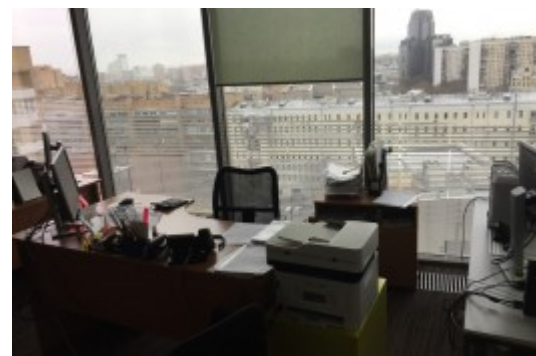

ЖИЛОЕ ЗДАНИЕ

Москва, 1-й Ботанический проезд, 5

(495) 258-81-32