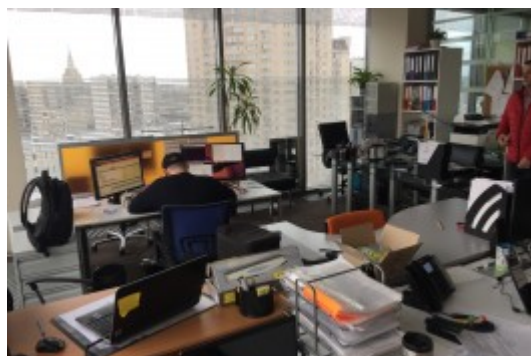

ЖИЛОЕ ЗДАНИЕ

Москва, 1-й Ботанический проезд, 5

(495) 258-81-32