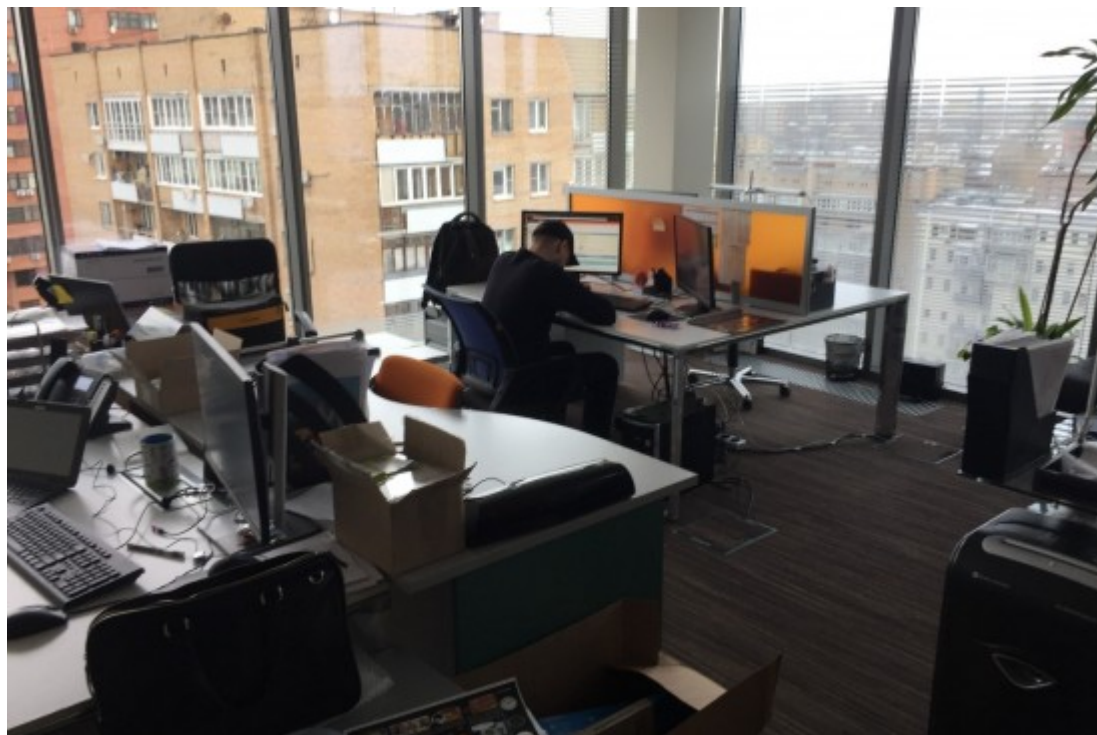

ЖИЛОЕ ЗДАНИЕ

Москва, 1-й Ботанический проезд, 5

(495) 258-81-32