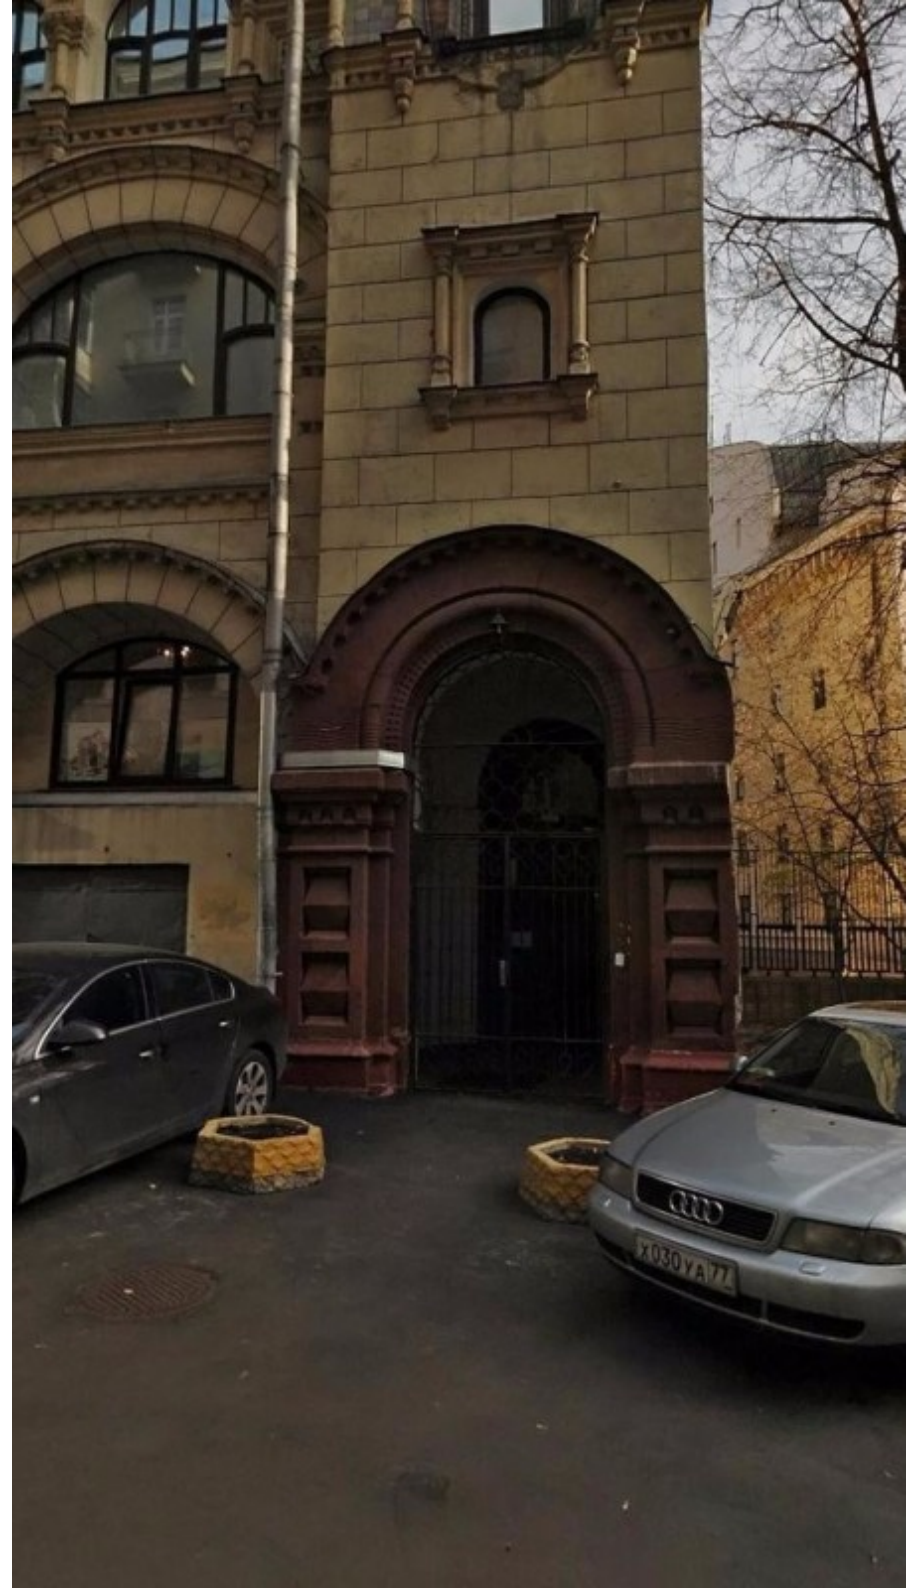

ЖИЛОЕ ЗДАНИЕ

Москва, Тверская улица, 6 с6

ЖИЛОЕ ЗДАНИЕ

Москва, Тверская улица, 6 с6

(495) 258-81-32

МЕСТОПОЛОЖЕНИЕ

Москва, Тверская улица, 6 с6

Центральный административный округ, Тверской район

Охотный Ряд ↔ 7 минут пешком (550 м)

ЖИЛОЕ ЗДАНИЕ

Москва, Тверская улица, 6 с6

(495) 258-81-32

О ЗДАНИИ

Местоположение

Округ	ЦАО
Станция метро	Охотный Ряд
Расстояние от метро	7 минут пешком

Технические параметры