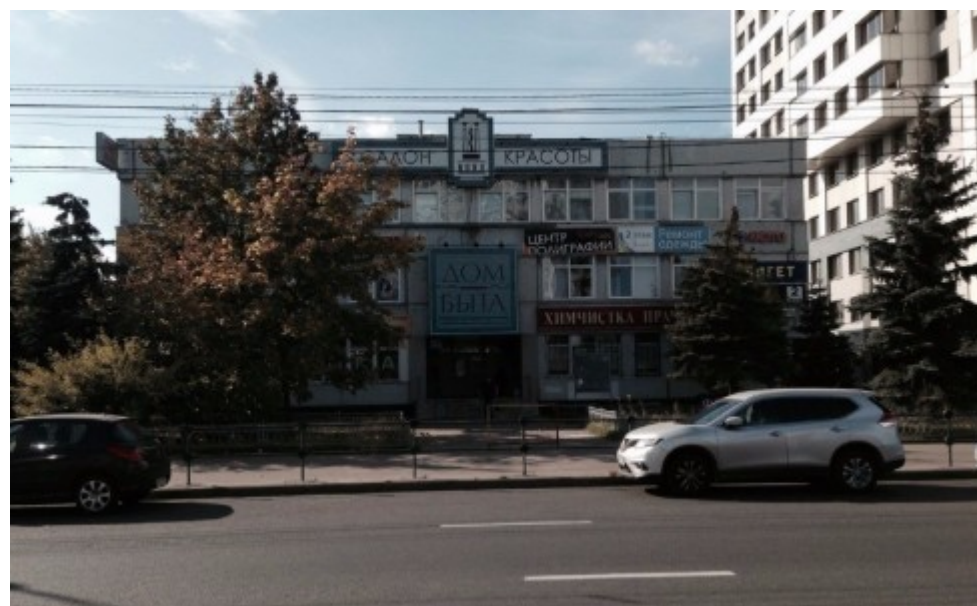

# ОСОБНЯК

Москва, Осенний бульвар, 21

## МЕСТОПОЛОЖЕНИЕ

- Москва, Осенний бульвар, 21  
Западный административный округ, Район Крылатское
- М Крылатское ↔ 7 минут пешком (700 м)