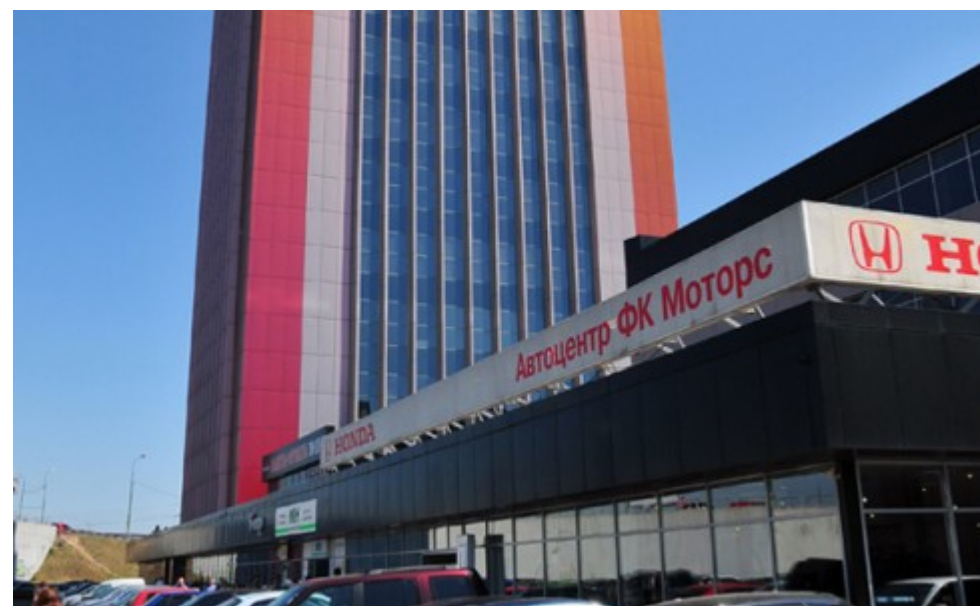

# БИЗНЕС-ЦЕНТР «ИСТ ГЕЙТ»

Москва, Щелковское шоссе, 100 к1

## МЕСТОПОЛОЖЕНИЕ

Москва, Щелковское шоссе, 100 к1

Восточный административный округ, Район Северное Измайлово

Щелковская ↔ 12 минут транспортом (2650 м)