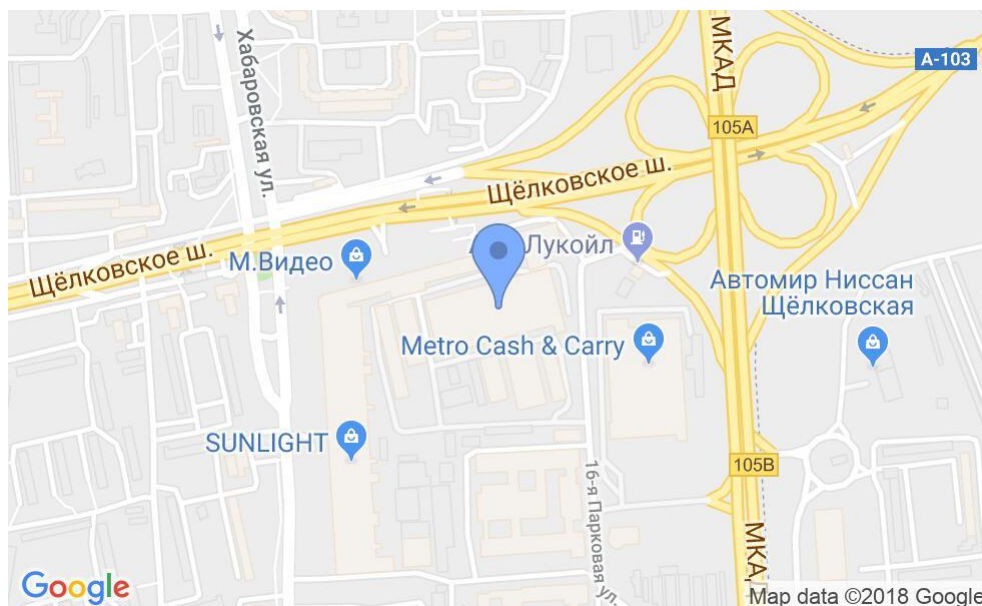

# БИЗНЕС-ЦЕНТР «ИСТ ГЕЙТ»

Москва, Щелковское шоссе, 100 к1

# БИЗНЕС-ЦЕНТР «ИСТ ГЕЙТ»

Москва, Щелковское шоссе, 100 к1

отдел аренды

(495) 258-81-32

## МЕСТОПОЛОЖЕНИЕ

Москва, Щелковское шоссе, 100 к1

Восточный административный округ, Район Северное Измайлово

Щелковская ↔ 12 минут транспортом (2650 м)

### Местоположение

---

Округ	ВАО
Станция метро	Щелковская
Расстояние от метро	12 минут транспортом