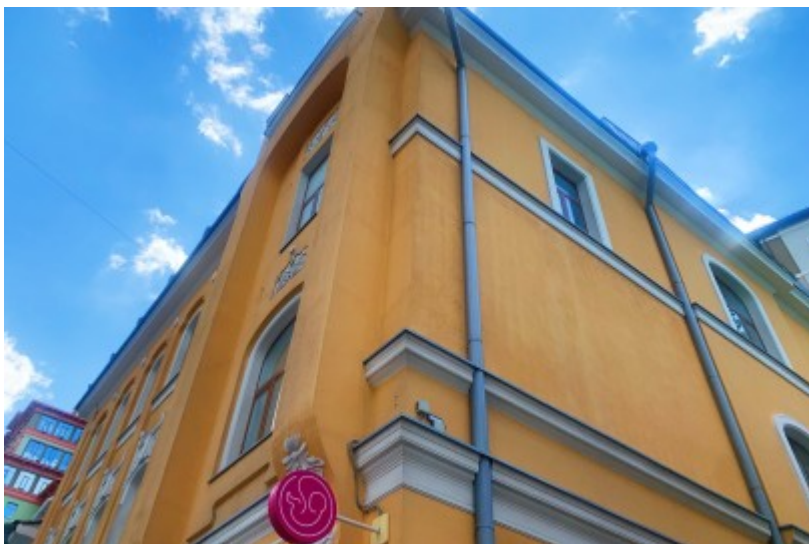

ОСОБНЯК

Москва, Долгоруковская улица, 17 с1

(495) 258-81-32