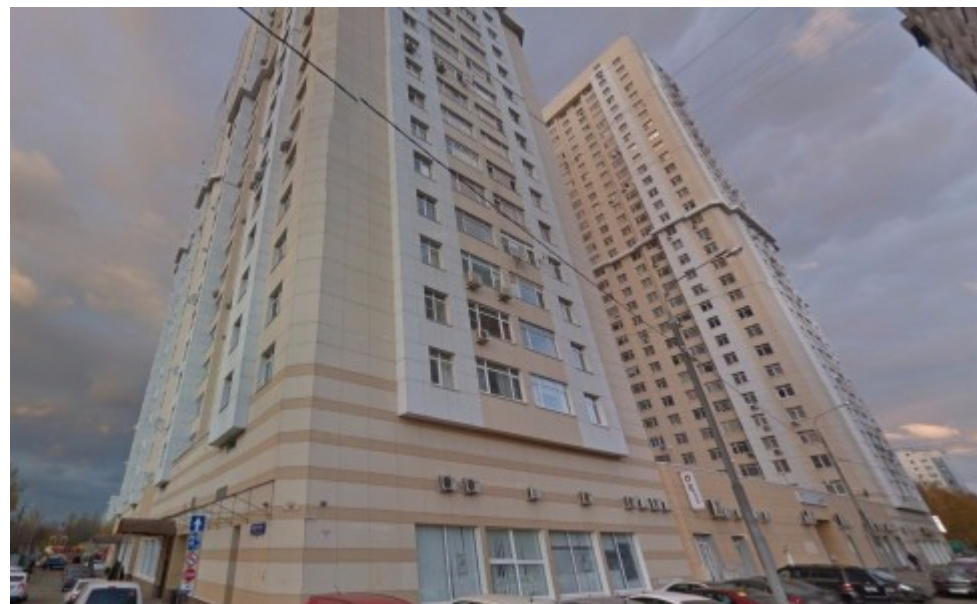

ЖИЛОЕ ЗДАНИЕ «СЕВЕРНЫЙ ГОРОД»

Москва, Дубнинская улица, 40А к1

ЖИЛОЕ ЗДАНИЕ «СЕВЕРНЫЙ ГОРОД»

Москва, Дубнинская улица, 40А к1

отдел продаж

(495) 258-81-32

МЕСТОПОЛОЖЕНИЕ

 Москва, Дубнинская улица, 40А к1

Северный административный округ, Район Восточное Дегунино

 Селигерская ↔ 17 минут транспортом (2900 м)

ЖИЛОЕ ЗДАНИЕ «СЕВЕРНЫЙ ГОРОД»

Москва, Дубнинская улица, 40А к1

отдел продаж

(495) 258-81-32

О ЗДАНИИ

Местоположение