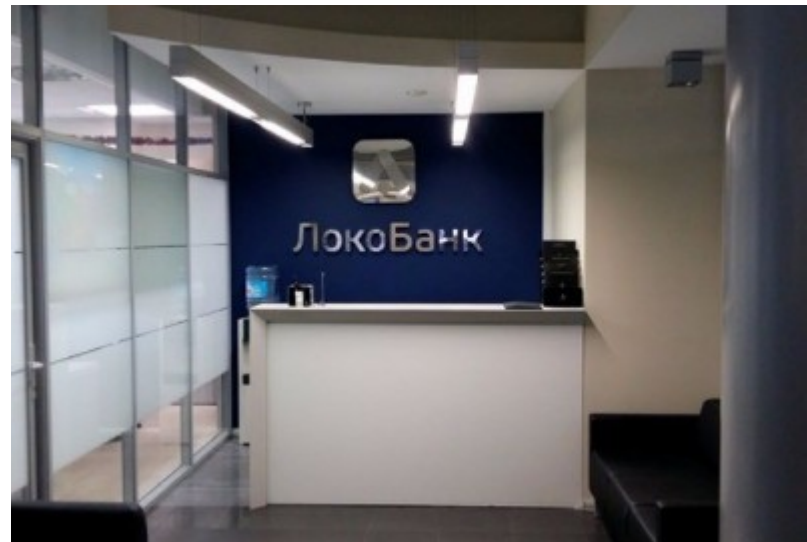

ОСОБНЯК

Москва, Госпитальная улица, 14

отдел аренды и продажи

(495) 104-77-10