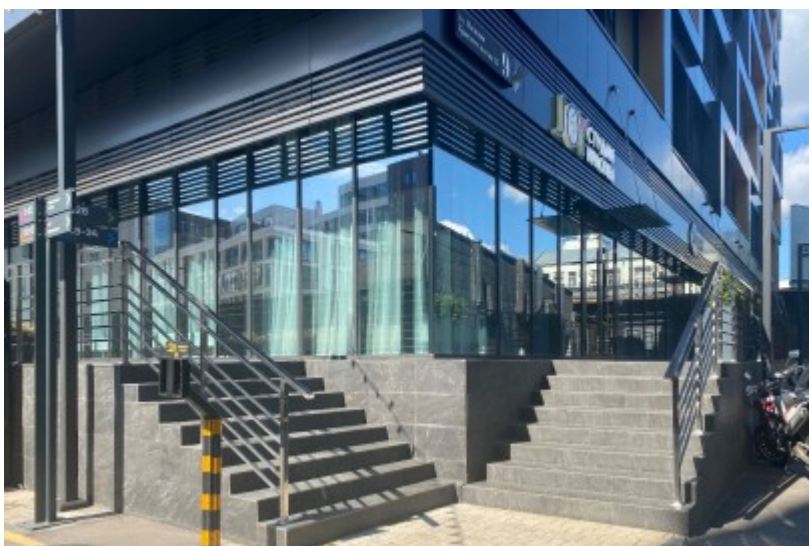

БИЗНЕС-ЦЕНТР «МАННАТТАН»

Москва, Нижняя Красносельская улица, 35 с9

отдел аренды и продажи

(495) 104-77-10