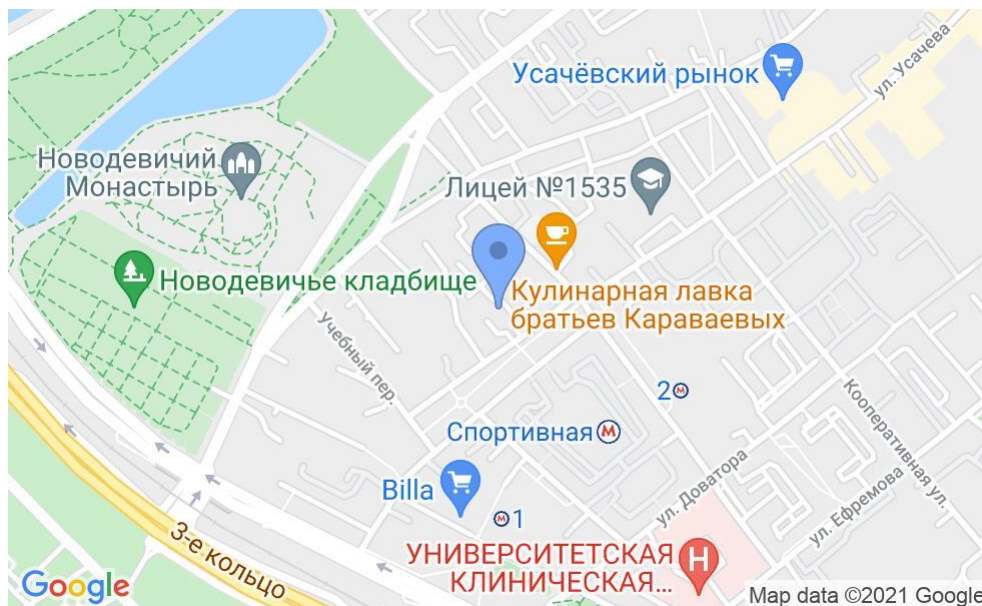

БИЗНЕС-ЦЕНТР

Москва, Усачёва улица, 62 с2

БИЗНЕС-ЦЕНТР

Москва, Усачёва улица, 62 с2

отдел аренды и продажи

(495) 104-77-10

МЕСТОПОЛОЖЕНИЕ

Москва, Усачёва улица, 62 с2

Центральный административный округ, Район Хамовники

Спортивная ↔ 4 минуты пешком (350 м)

БИЗНЕС-ЦЕНТР

Москва, Усачёва улица, 62 с2

отдел аренды и продажи

(495) 104-77-10

О ЗДАНИИ

Местоположение