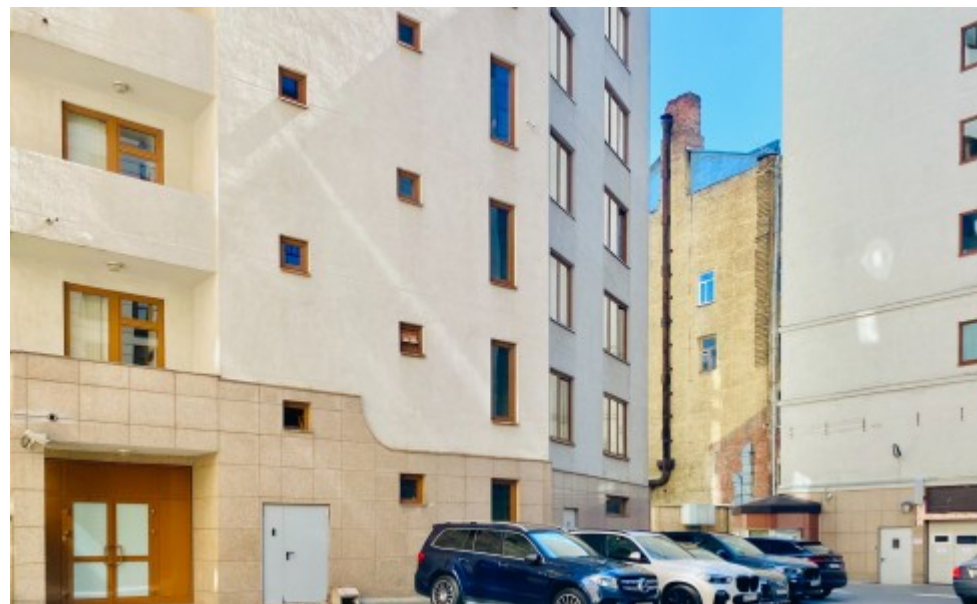

БИЗНЕС-ЦЕНТР «ТВЕРСКОЙ»

Москва, Тверская улица, 16 с3

БИЗНЕС-ЦЕНТР «ТВЕРСКОЙ»

Москва, Тверская улица, 16 с3

отдел аренды

(495) 104-77-10

МЕСТОПОЛОЖЕНИЕ

Москва, Тверская улица, 16 с3