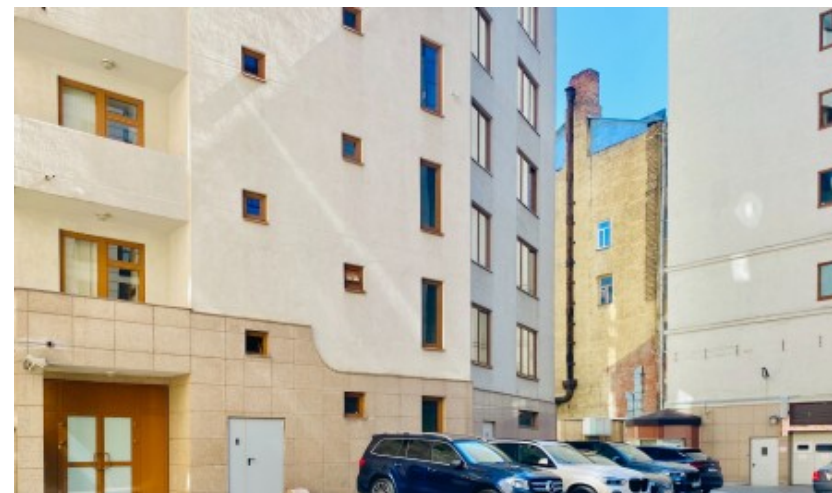

Округ	ЦАО
Станция метро	Пушкинская
Расстояние от метро	2 минуты пешком

Технические параметры

Класс	B+
Этажность	11
Общая площадь	4387 кв.м
Год постройки	1995

Инженерные системы

Вентиляция	Приточно-вытяжная
Кондиционирование	Центральное
Интернет/телефония	Совинтел, Оранж, Эквант