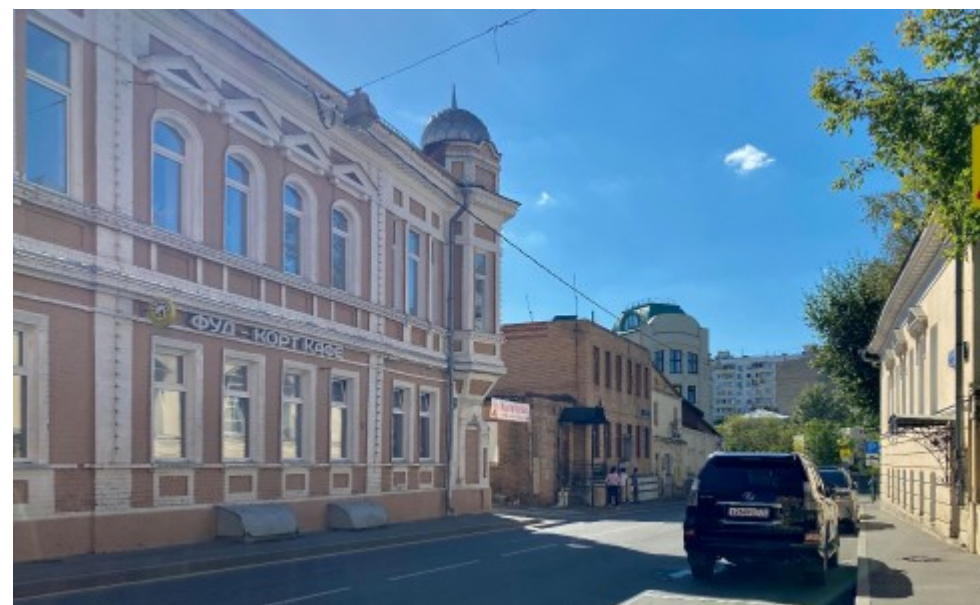

# ОСОБНЯК

Москва, Денисовский переулок, 30 с1

# ОСОБНЯК

Москва, Денисовский переулок, 30 с1

отдел аренды

(495) 287-36-24

## МЕСТОПОЛОЖЕНИЕ

-  Москва, Денисовский переулок, 30 с1  
Центральный административный округ, Басманный район
-  Бауманская  8 минут пешком (800 м)

### Местоположение

---

Округ	ЦАО
Станция метро	Бауманская
Расстояние от метро	8 минут пешком