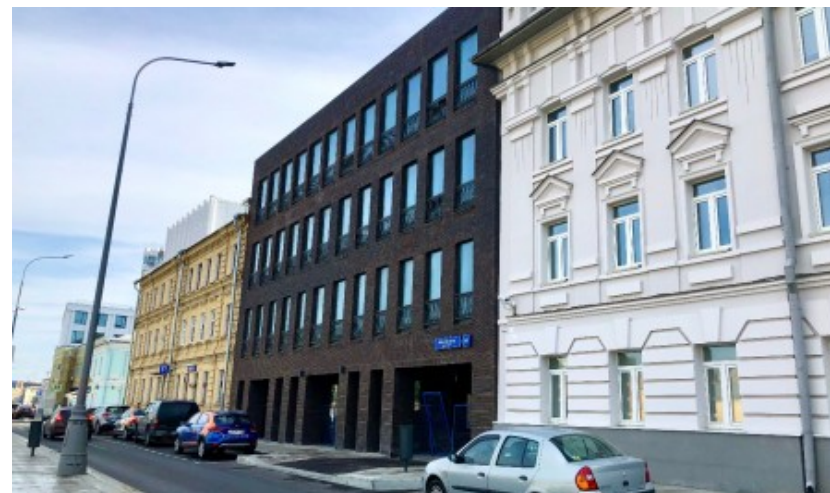

ОСОБНЯК

Москва, Озерковская набережная, 14

(495) 258-81-32

О ЗДАНИИ

Местоположение

Округ	ЦАО
Станция метро	Новокузнецкая
Расстояние от метро	7 минут пешком

Технические параметры

Класс	B+
Этажность	5
Общая площадь	2450 кв.м
Год постройки	—

Инженерные системы

Вентиляция	Приточно-вытяжная
Кондиционирование	Центральное
Интернет/телефония	любой