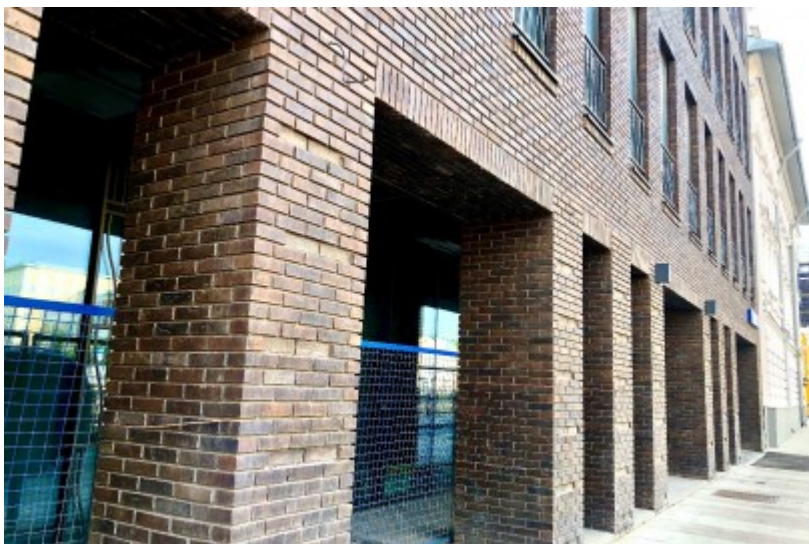

ОСОБНЯК

Москва, Озерковская набережная, 14

(495) 258-81-32