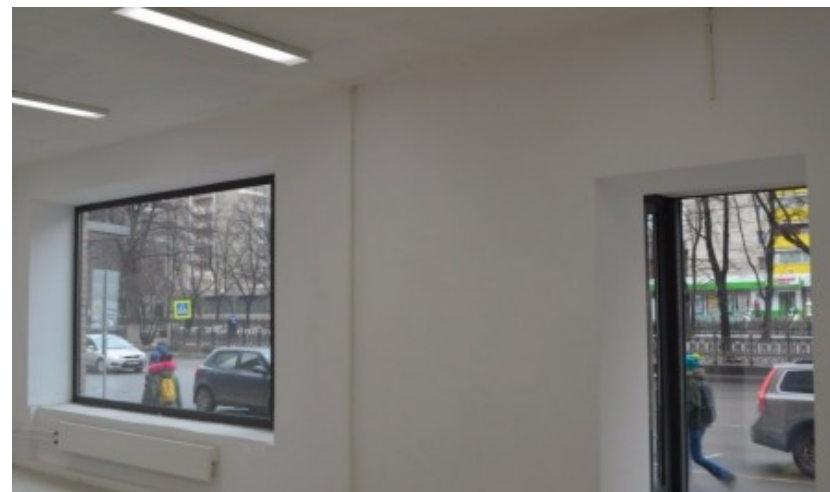

ЖИЛОЕ ЗДАНИЕ

Москва, улица Серпуховский Вал, 3 к1

(495) 258-81-32

О ЗДАНИИ

Местоположение

Округ	ЮАО
Станция метро	Тульская
Расстояние от метро	4 минуты пешком

Технические параметры

Класс	B
Этажность	9
Общая площадь	—
Год постройки	1980

Инженерные системы

Вентиляция	Естественная
Кондиционирование	—
Интернет/телефония	—

Инфраструктура

Ресторан	Бар	Салон красоты
Магазин	Кафе	Срочное фото
Ремонт одежды	Столовая	Химчистка