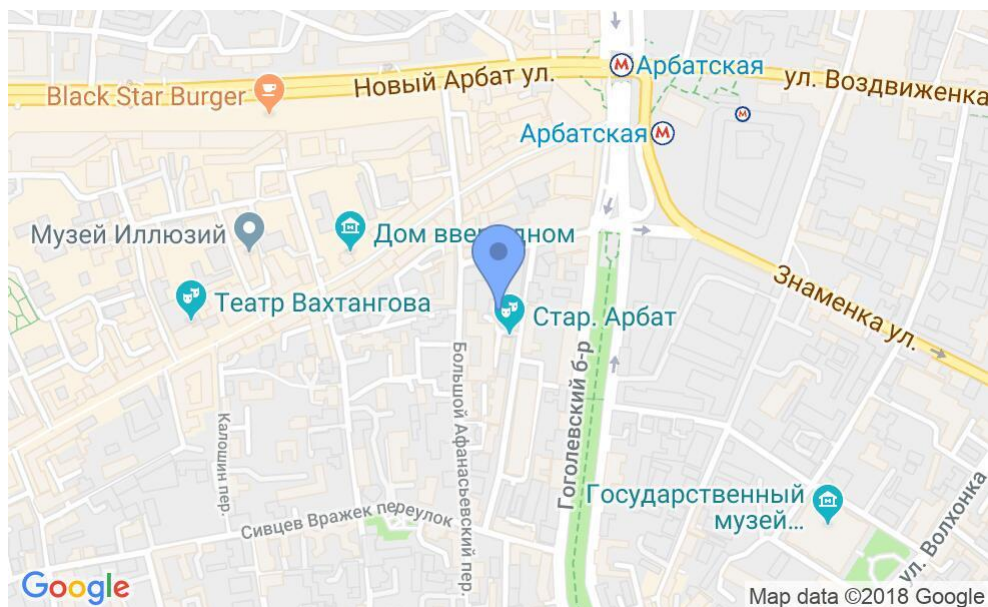

БИЗНЕС-ЦЕНТР «ФИЛИППОВСКОЕ ПОДВОРЬЕ»

Москва, Филипповский переулок, 13 с1

БИЗНЕС-ЦЕНТР «ФИЛИППОВСКОЕ ПОДВОРЬЕ»

Москва, Филипповский переулок, 13 с1

отдел аренды и продажи
(495) 287-36-24

МЕСТОПОЛОЖЕНИЕ

-  Москва, Филипповский переулок, 13 с1
Центральный административный округ, Район Арбат
-  Арбатская  7 минут пешком (550 м)

БИЗНЕС-ЦЕНТР «ФИЛИППОВСКОЕ ПОДВОРЬЕ»

Москва, Филипповский переулок, 13 с1

отдел аренды и продажи

(495) 287-36-24

О ЗДАНИИ

Местоположение

Округ	ЦАО
Станция метро	Арбатская
Расстояние от метро	7 минут пешком

Технические параметры