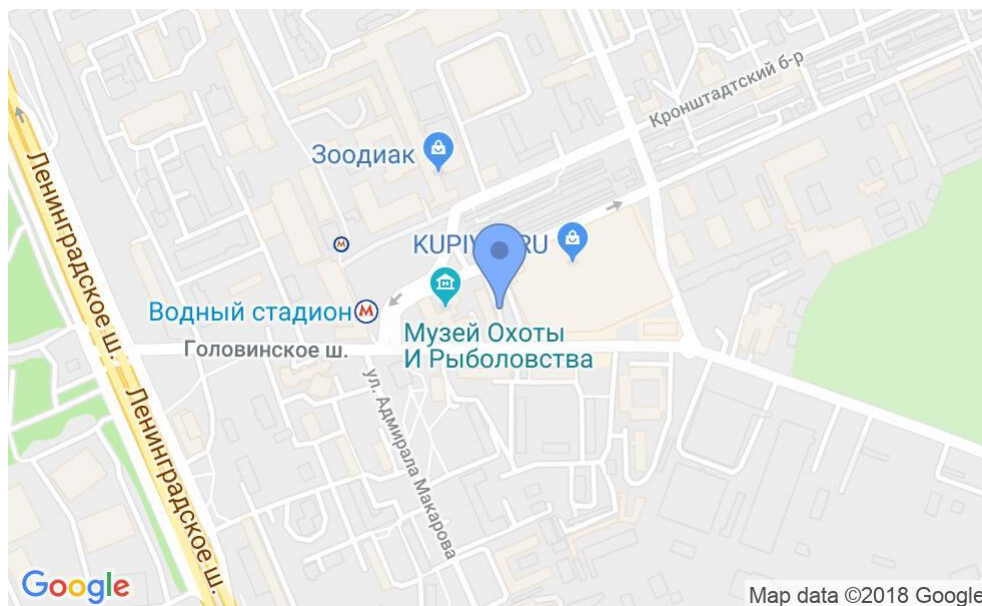

# ОСОБНЯК

Москва, Головинское шоссе, 3

## МЕСТОПОЛОЖЕНИЕ

-  Москва, Головинское шоссе, 3  
Северный административный округ, Головинский район
-  Водный стадион ↔ 2 минуты пешком (200 м)

### Местоположение

---

Округ	САО
Станция метро	Водный стадион
Расстояние от метро	2 минуты пешком