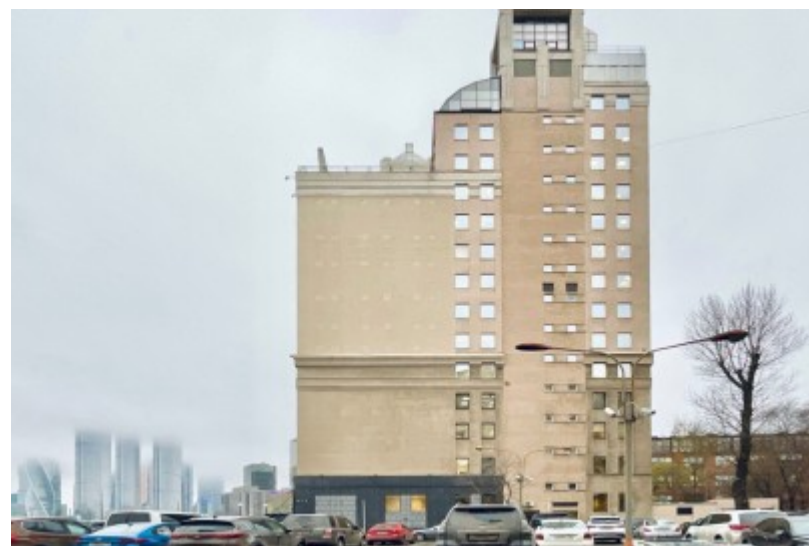

БИЗНЕС-ЦЕНТР «КАПИТАЛ»

Москва, Краснопресненская набережная, 8

отдел аренды

(495) 104-77-10