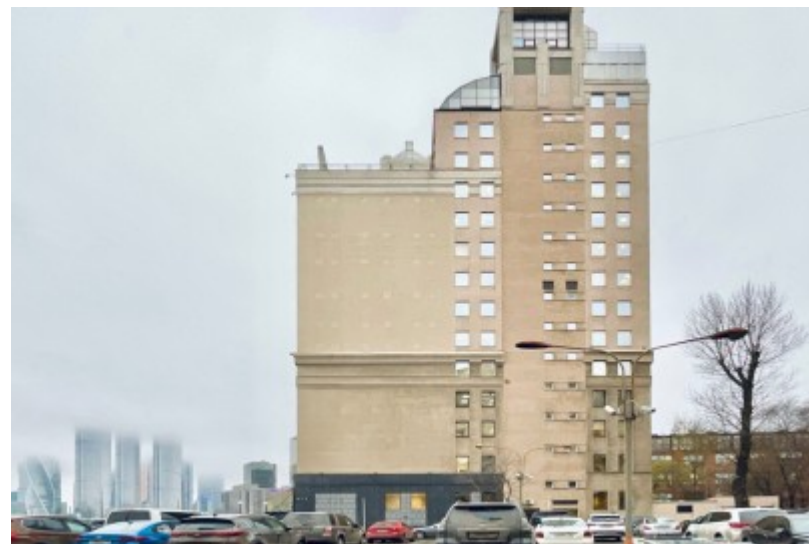

БИЗНЕС-ЦЕНТР «КАПИТАЛ»

Москва, Краснопресненская набережная, 8

отдел аренды и продажи

(495) 104-77-10