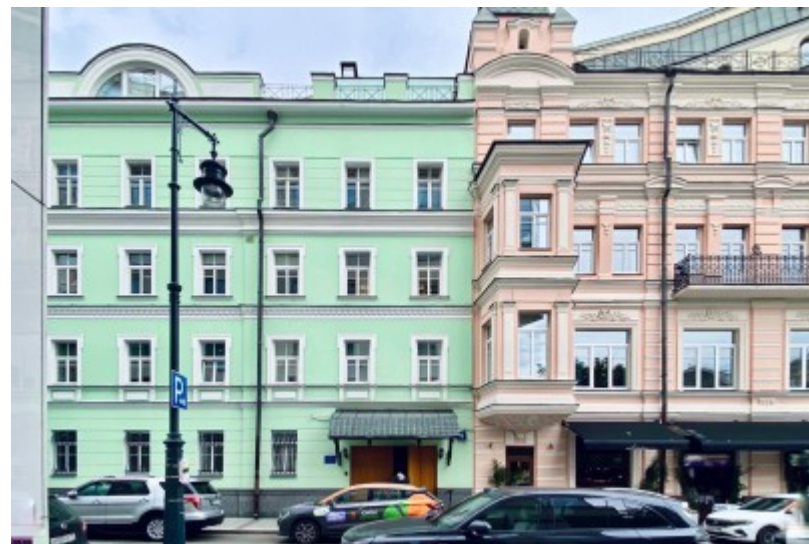

БИЗНЕС-ПАРК

Москва, Дмитровский переулок, 11

отдел аренды

(495) 258-81-32