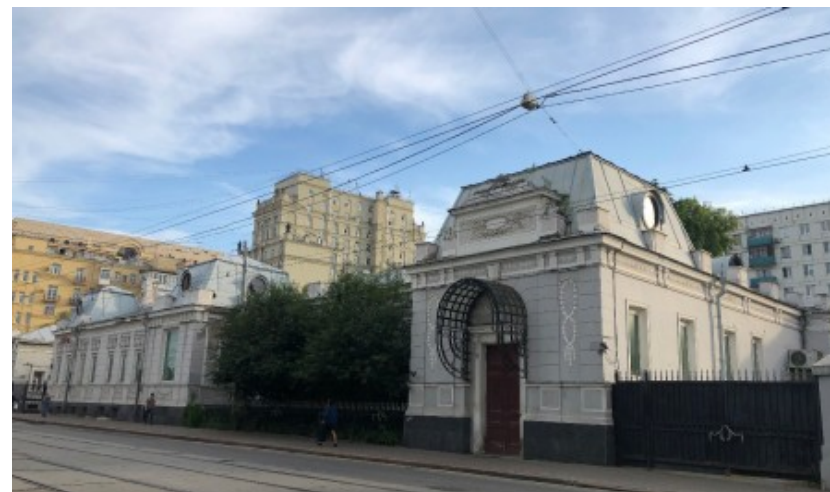

ОСОБНЯК

Москва, Новокузнецкая улица, 40 с1

отдел аренды и продажи

(495) 104-77-10

О ЗДАНИИ

Местоположение

Округ	ЦАО
Станция метро	Павелецкая
Расстояние от метро	1 минута пешком

Технические параметры

Класс	B
Этажность	2
Общая площадь	2073 кв.м
Год постройки	1867

Инженерные системы

Вентиляция	Естественная
Кондиционирование	Возможность установки
Интернет/телефония	—

Инфраструктура

Ресторан	Бар	Кафе
Столовая