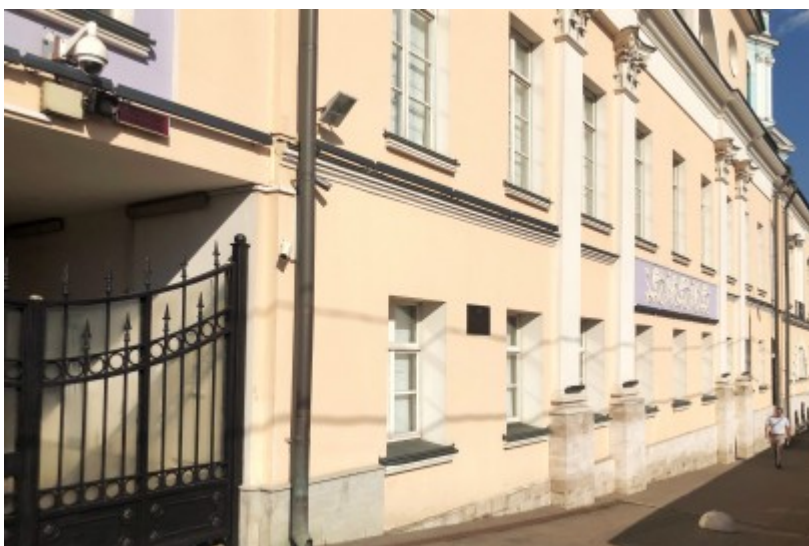

ОСОБНЯК

Москва, Яузская улица, 1/15 с5

отдел аренды и продажи

(495) 104-77-10