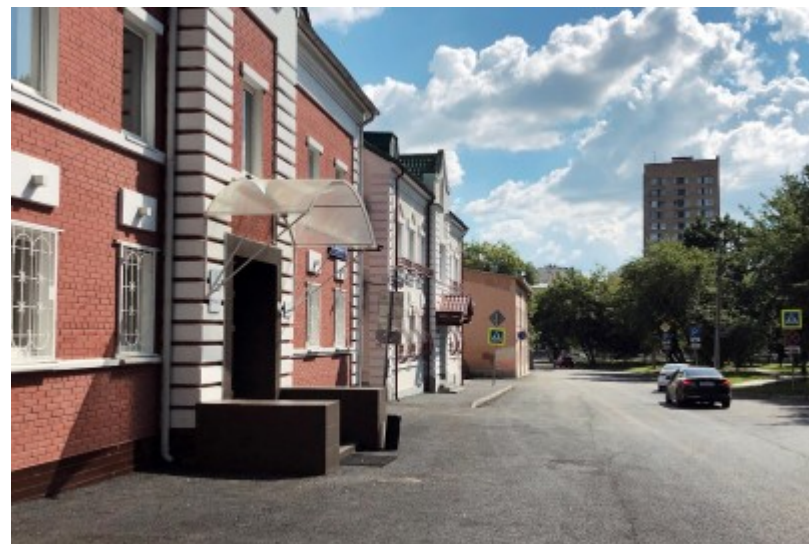

ОСОБНЯК

Москва, Большой Полуярославский переулок, 12

отдел аренды и продажи
(495) 104-77-10