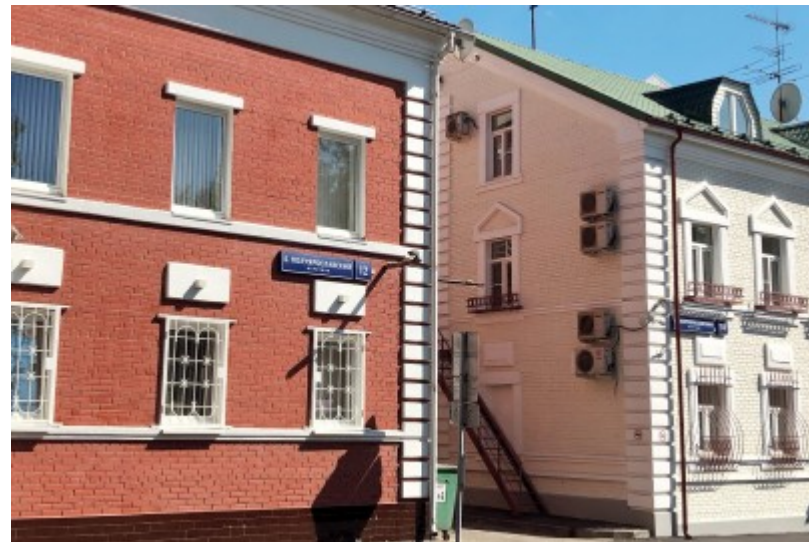

ОСОБНЯК

Москва, Большой Полуярославский переулок, 12

отдел аренды и продажи
(495) 104-77-10