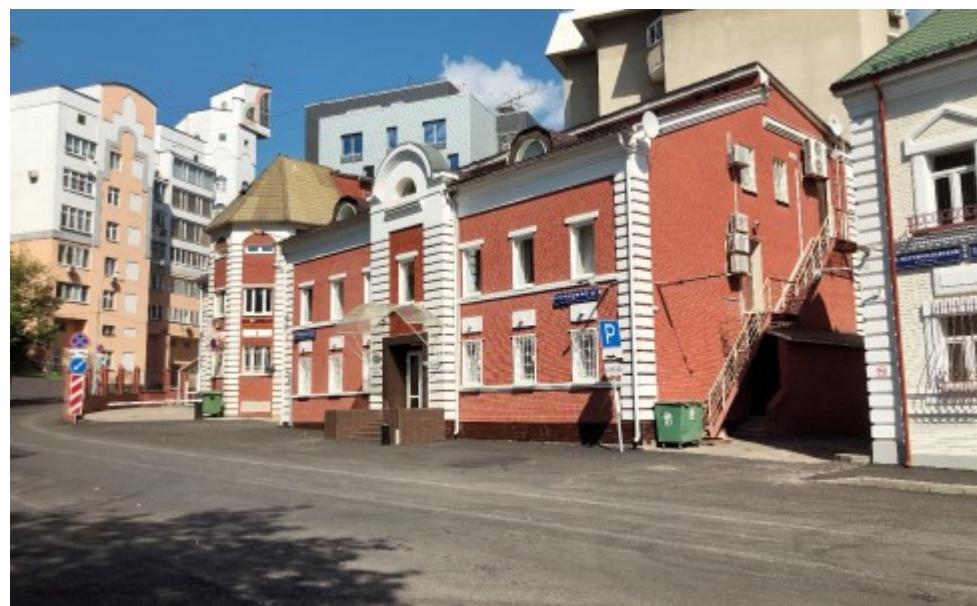

ОСОБНЯК

Москва, Большой Полюярославский переулок, 12

ОСОБНЯК

Москва, Большой Полуярославский переулок, 12

отдел аренды и продажи

(495) 104-77-10

МЕСТОПОЛОЖЕНИЕ

 Москва, Большой Полуярославский переулок, 12
Центральный административный округ, Таганский район

 Курская  6 минут пешком (600 м)

ОСОБНЯК

Москва, Большой Полуярославский переулок, 12

отдел аренды и продажи

(495) 104-77-10

О ЗДАНИИ

Местоположение

Округ	ЦАО
Станция метро	Курская
Расстояние от метро	6 минут пешком