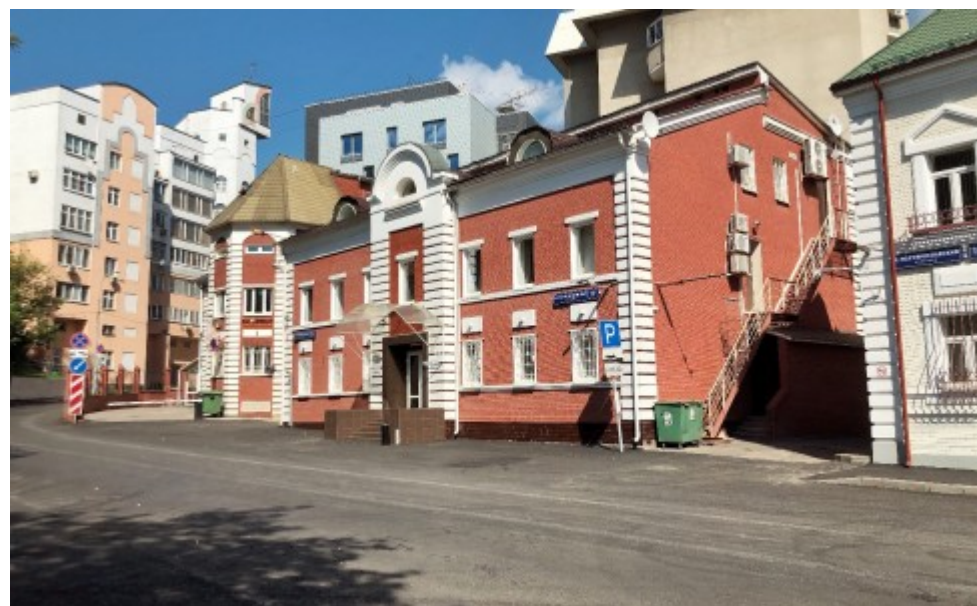

# ОСОБНЯК

Москва, Большой Полуярославский переулок, 12

## МЕСТОПОЛОЖЕНИЕ

 Москва, Большой Полуярославский переулок, 12  
Центральный административный округ, Таганский район

 Курская  6 минут пешком (600 м)