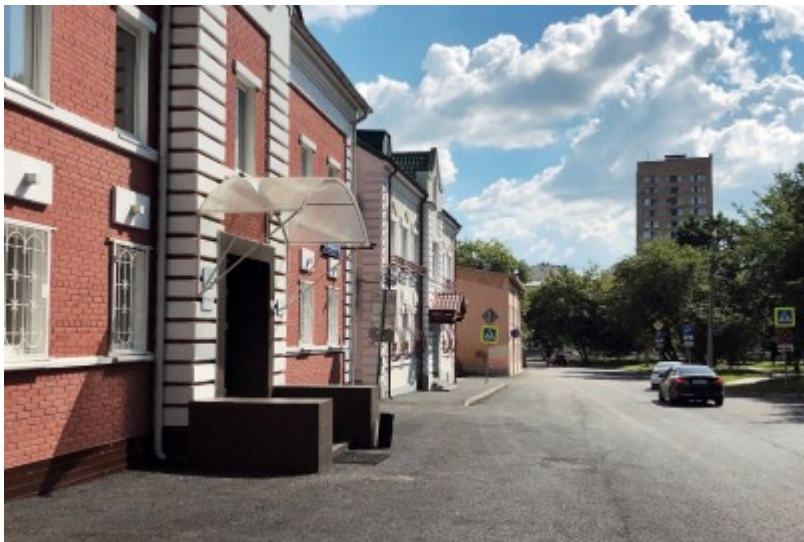

ОСОБНЯК

Москва, Большой Полуярославский переулок, 12

отдел аренды и продажи
(495) 104-77-10