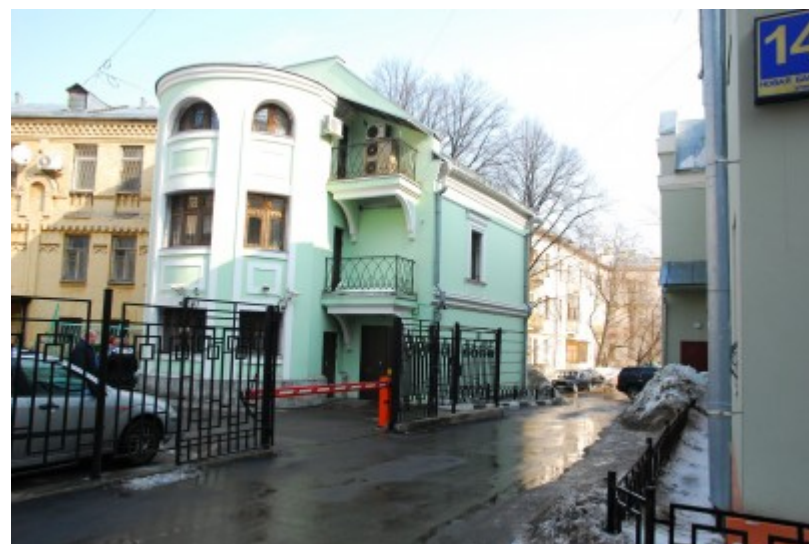

ОСОБНЯК

Москва, Новая Басманная улица, 14 с2

отдел аренды

(495) 258-81-32