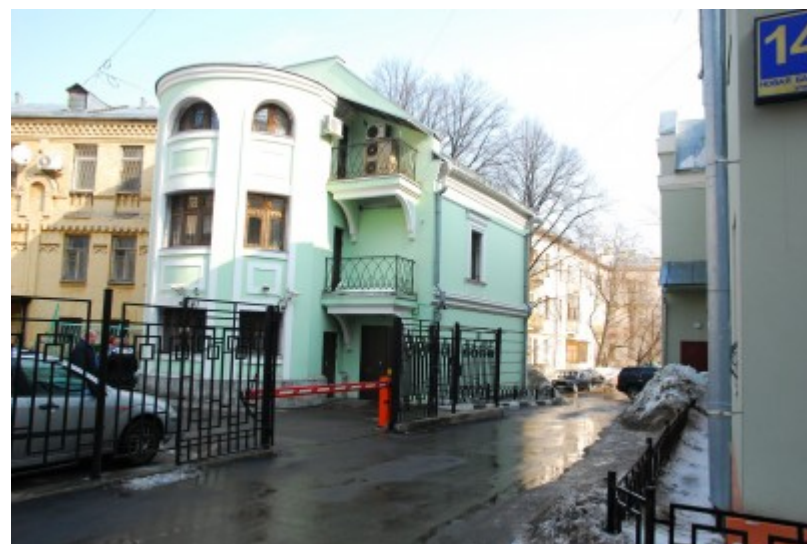

ОСОБНЯК

Москва, Новая Басманная улица, 14 с2

отдел аренды

(495) 256-44-90