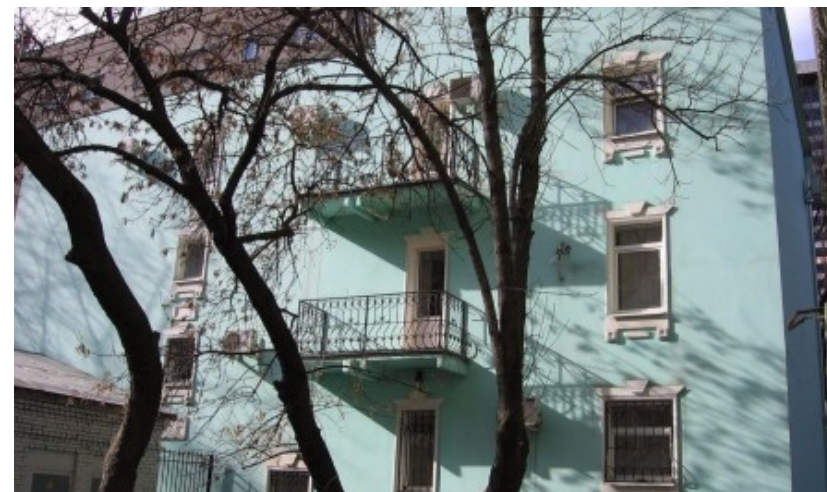

ОСОБНЯК

Москва, улица Гиляровского, 38

отдел аренды и продажи

(495) 104-77-10

О ЗДАНИИ

Местоположение

Округ	ЦАО
Станция метро	Проспект Мира
Расстояние от метро	4 минуты пешком

Технические параметры

Класс	B
Этажность	3
Общая площадь	586 кв.м
Год постройки	1912

Инженерные системы

Вентиляция	Приточно-вытяжная
Кондиционирование	Сплит-системы
Интернет/телефония	—