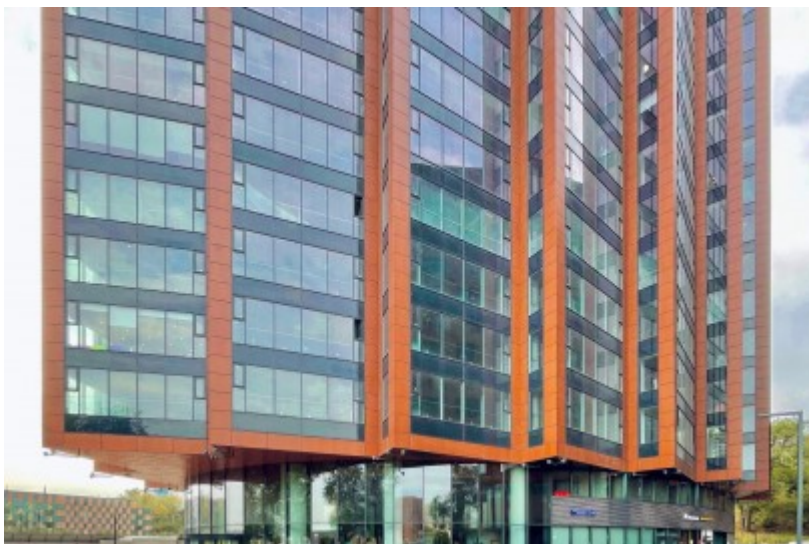

БИЗНЕС-ЦЕНТР «DM TOWER»

Москва, Новоданиловская набережная, 12

отдел аренды и продажи
(495) 104-77-10