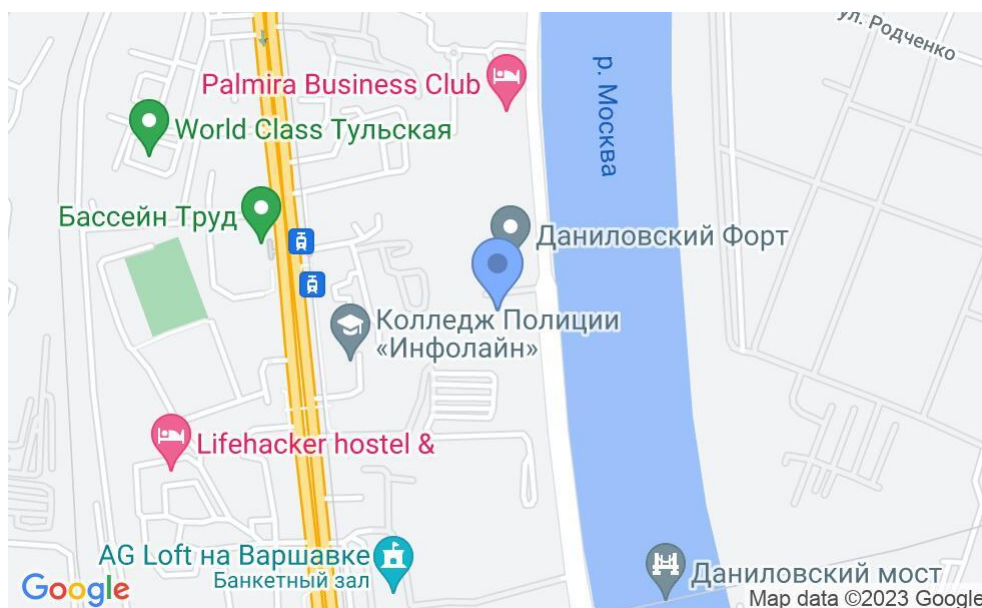

# БИЗНЕС-ЦЕНТР «DM TOWER»

Москва, Новоданиловская набережная, 12

# БИЗНЕС-ЦЕНТР «DM TOWER»

Москва, Новоданиловская набережная, 12

отдел аренды и продажи  
(495) 104-77-10

## МЕСТОПОЛОЖЕНИЕ

 Москва, Новоданиловская набережная, 12  
Южный административный округ, Донской район

 Верхние Котлы  13 минут пешком (1300 м)

### Местоположение

---

Округ	ЮАО
Станция метро	Верхние Котлы
Расстояние от метро	13 минут пешком