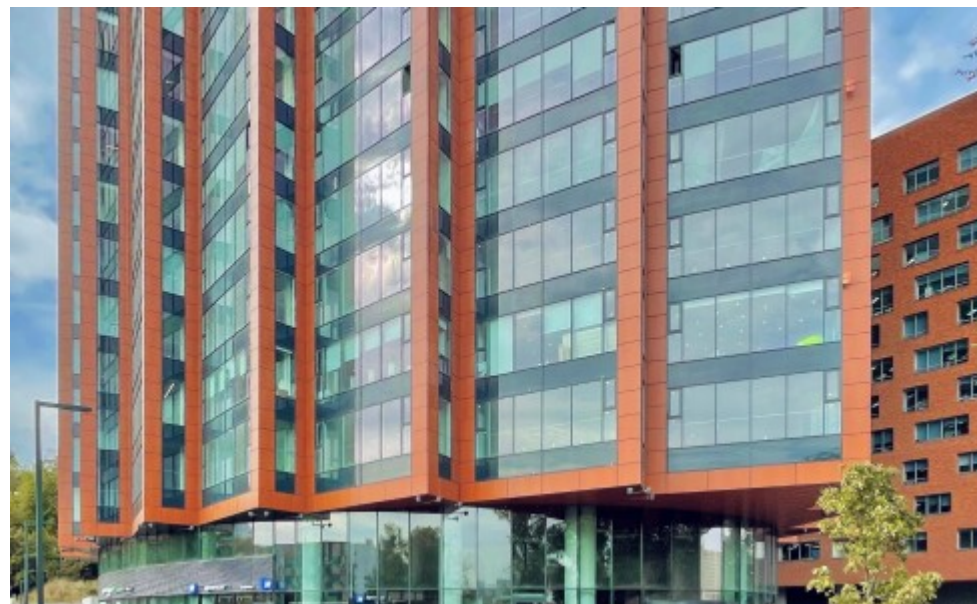

# БИЗНЕС-ЦЕНТР «DM TOWER»

Москва, Новоданиловская набережная, 12

# БИЗНЕС-ЦЕНТР «DM TOWER»

Москва, Новоданиловская набережная, 12

отдел аренды и продажи  
(495) 104-77-10

## МЕСТОПОЛОЖЕНИЕ

 Москва, Новоданиловская набережная, 12  
Южный административный округ, Донской район

 Верхние Котлы  13 минут пешком (1300 м)