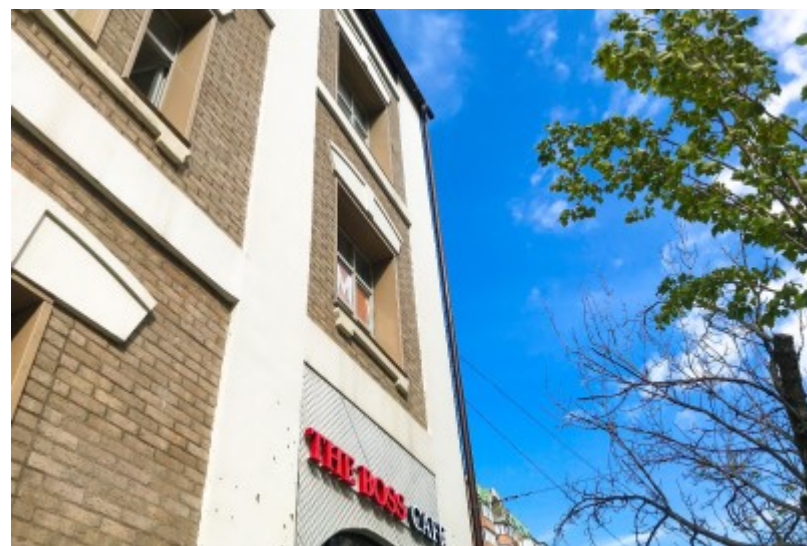

БИЗНЕС-ЦЕНТР

Москва, Конный переулок, 12

отдел аренды и продажи

(495) 258-81-32