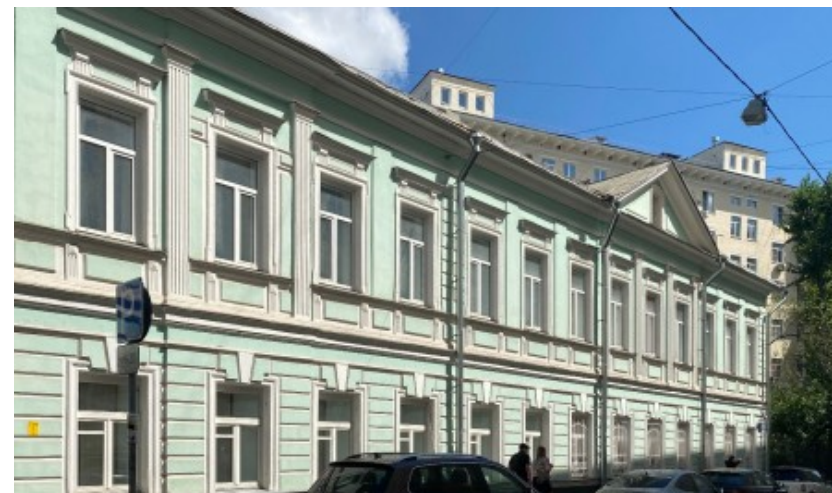

ОСОБНЯК

Москва, Подсосенский переулок, 17

отдел аренды

(495) 256-44-90

О ЗДАНИИ

Местоположение

Округ	ЦАО
Станция метро	Чкаловская
Расстояние от метро	8 минут пешком

Технические параметры

Класс	B
Этажность	2
Общая площадь	1067 кв.м
Год постройки	1917

Инженерные системы

Вентиляция	Естественная
Кондиционирование	Центральное
Интернет/телефония	—

Инфраструктура

Банк	Банкомат