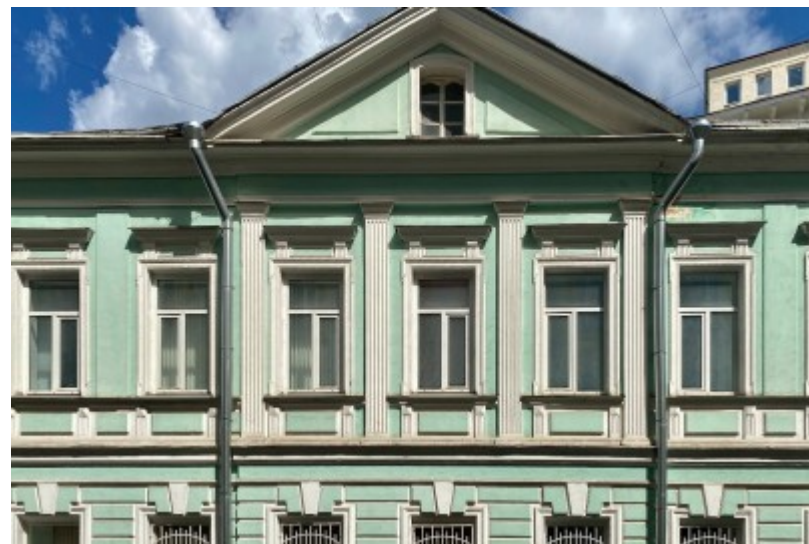

ОСОБНЯК

Москва, Подсосенский переулок, 17

отдел аренды

(495) 256-44-90