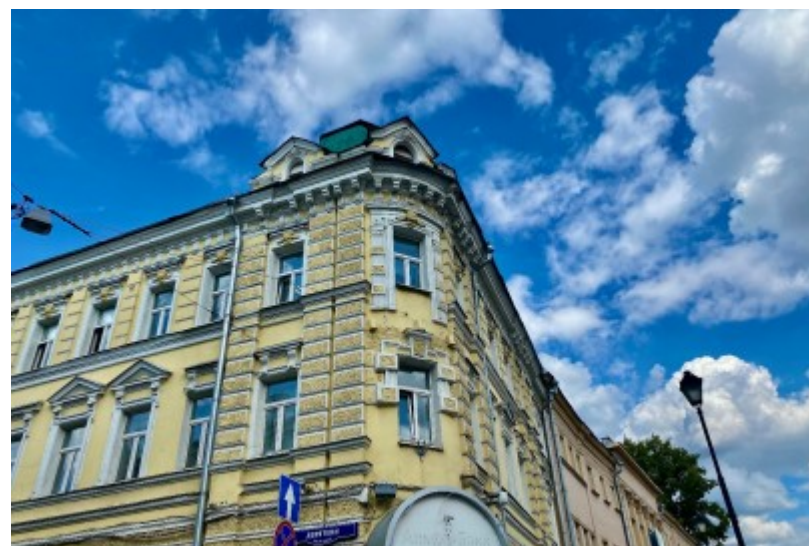

ОСОБНЯК

Москва, улица Покровка, 3/7 с1

отдел аренды и продажи

(495) 258-81-32