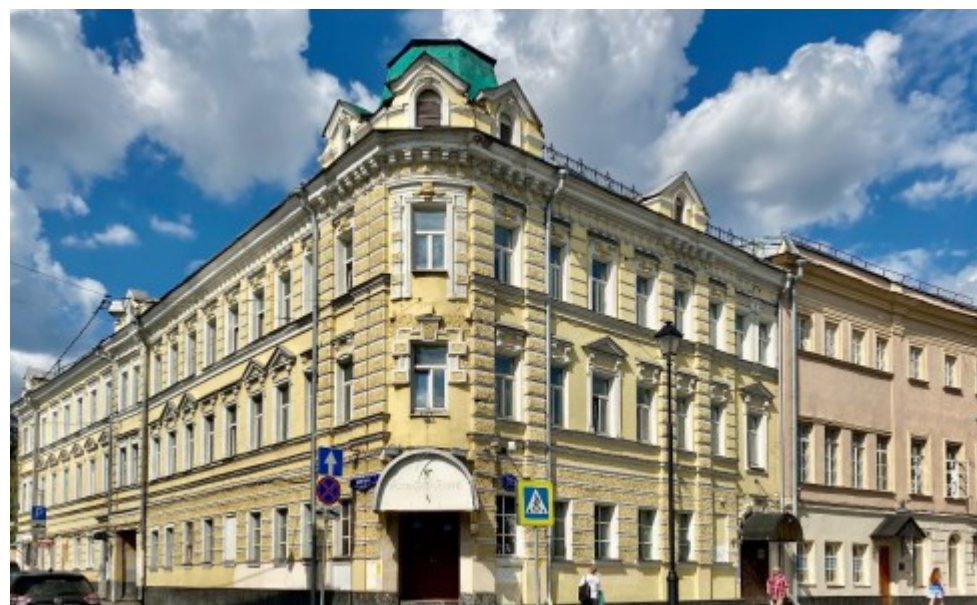

ОСОБНЯК

Москва, улица Покровка, 3/7 с1

ОСОБНЯК

Москва, улица Покровка, 3/7 с1

отдел аренды и продажи
(495) 258-81-32

МЕСТОПОЛОЖЕНИЕ

-  **Москва, улица Покровка, 3/7 с1**
Центральный административный округ, Басманный район
-  **Китай-город** ↔ **6 минут пешком (550 м)**

ОСОБНЯК

Москва, улица Покровка, 3/7 с1

отдел аренды и продажи

(495) 258-81-32

О ЗДАНИИ

Местоположение

Округ	ЦАО
Станция метро	Китай-город
Расстояние от метро	6 минут пешком

Технические параметры