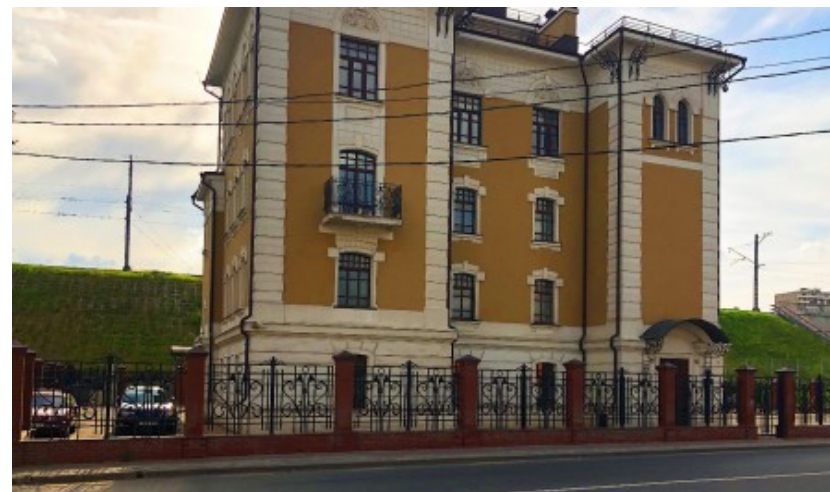

ОСОБНЯК

Москва, улица Потылиха, 1

отдел аренды и продажи

(495) 104-77-10

О ЗДАНИИ

Местоположение

Округ	ЗАО
Станция метро	Лужники
Расстояние от метро	9 минут транспортом

Технические параметры

Класс	B+
Этажность	5
Общая площадь	961 кв.м
Год постройки	1905

Инженерные системы

Вентиляция	Приточно-вытяжная
Кондиционирование	Центральное
Интернет/телефония	—