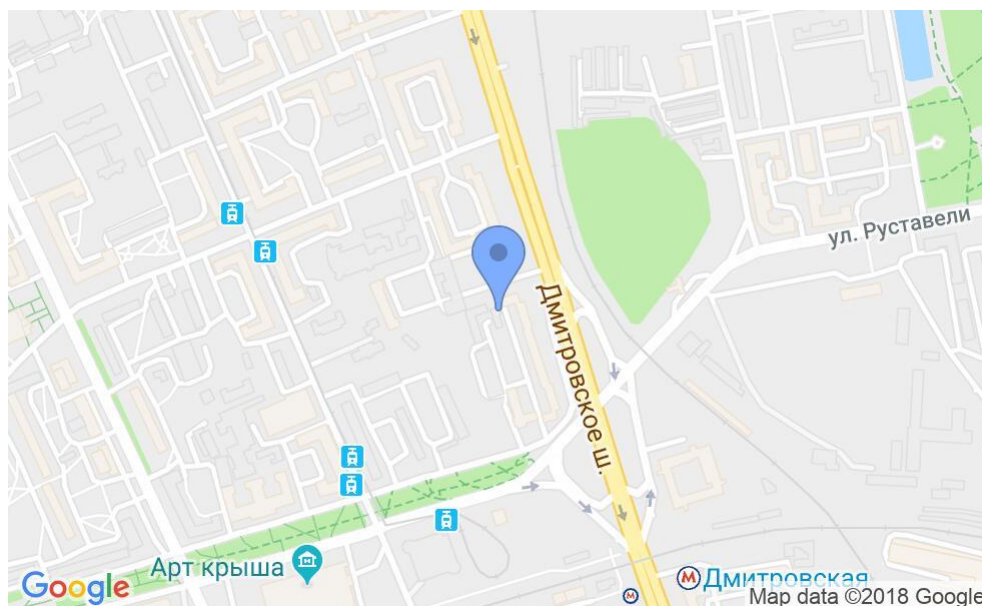

БИЗНЕС-ЦЕНТР

Москва, Дмитровский проезд, 4А

БИЗНЕС-ЦЕНТР

Москва, Дмитровский проезд, 4А

отдел аренды и продажи
(495) 287-36-24

МЕСТОПОЛОЖЕНИЕ

 Москва, Дмитровский проезд, 4А
Северный административный округ, Тимирязевский район

 Дмитровская ↔ 9 минут пешком (500 м)

БИЗНЕС-ЦЕНТР

Москва, Дмитровский проезд, 4А

отдел аренды и продажи

(495) 287-36-24

О ЗДАНИИ

Местоположение

Округ	САО
Станция метро	Дмитровская
Расстояние от метро	9 минут пешком