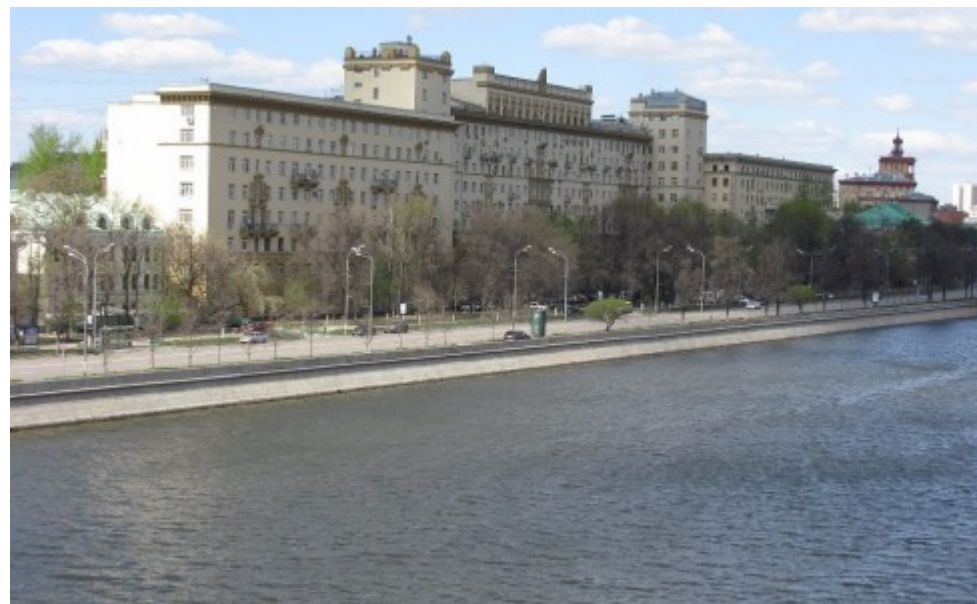

ЖИЛОЕ ЗДАНИЕ

Москва, Космодамианская набережная, 32-34

ЖИЛОЕ ЗДАНИЕ

Москва, Космодамианская набережная, 32-34

отдел аренды

(495) 104-77-10

МЕСТОПОЛОЖЕНИЕ

○ Москва, Космодамианская набережная, 32-34
Центральный административный округ, Район Замоскворечье

М Павелецкая ↔ 13 минут пешком (1300 м)

ЖИЛОЕ ЗДАНИЕ

Москва, Космодамианская набережная, 32-34

отдел аренды

(495) 104-77-10

О ЗДАНИИ

Местоположение

Округ	ЦАО
Станция метро	Павелецкая
Расстояние от метро	13 минут пешком