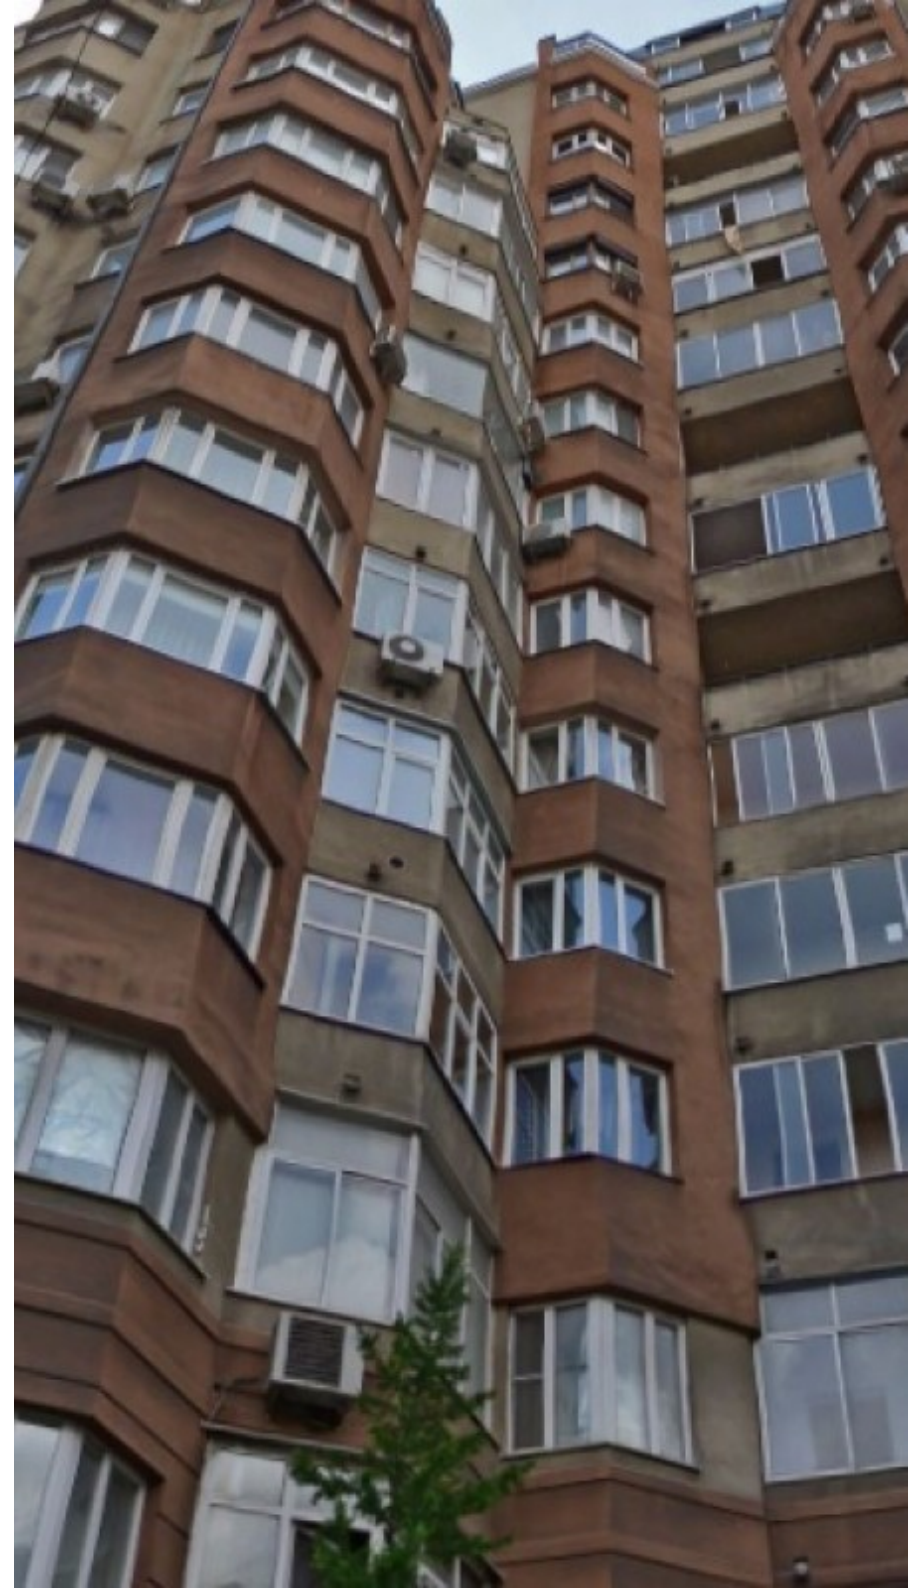

ЖИЛОЕ ЗДАНИЕ

Москва, улица Гиляровского, 7

ЖИЛОЕ ЗДАНИЕ

Москва, улица Гиляровского, 7

(495) 258-81-32

МЕСТОПОЛОЖЕНИЕ

 Москва, улица Гиляровского, 7
Центральный административный округ, Мещанский район

 Сухаревская \longleftrightarrow 3 минуты пешком (300 м)

ЖИЛОЕ ЗДАНИЕ

Москва, улица Гиляровского, 7

(495) 258-81-32

О ЗДАНИИ

Местоположение

Округ	ЦАО
Станция метро	Сухаревская
Расстояние от метро	3 минуты пешком

Технические параметры

Класс	B
Этажность	16
Общая площадь	—
Год постройки	—