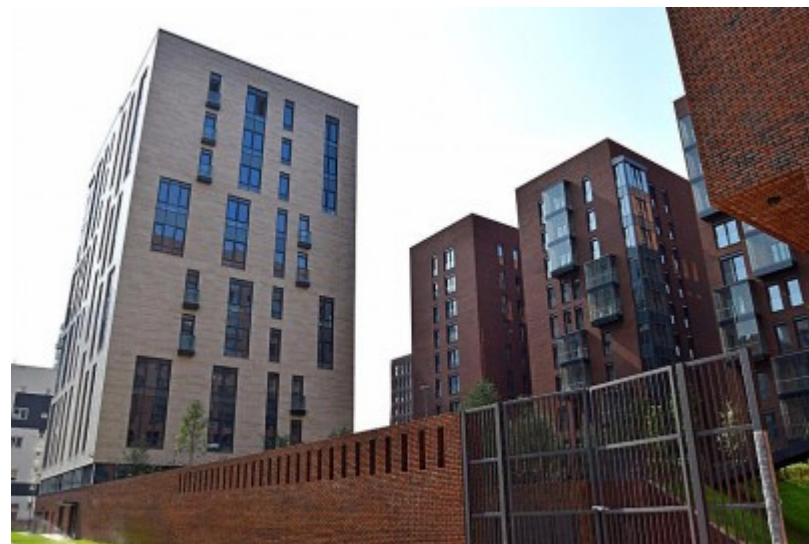

ЖИЛОЕ ЗДАНИЕ

Москва, Трубецкая улица, 12

отдел продаж

(495) 258-81-32