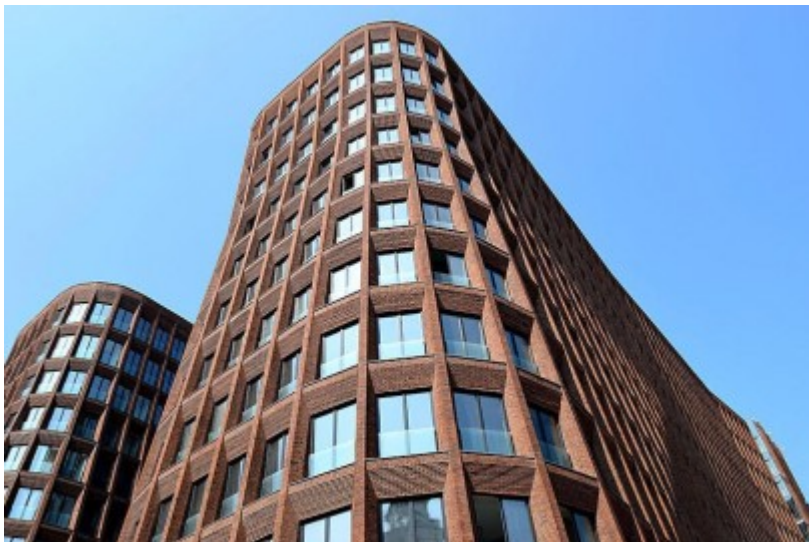

ЖИЛОЕ ЗДАНИЕ

Москва, Трубецкая улица, 12

отдел аренды и продажи

(495) 104-77-10