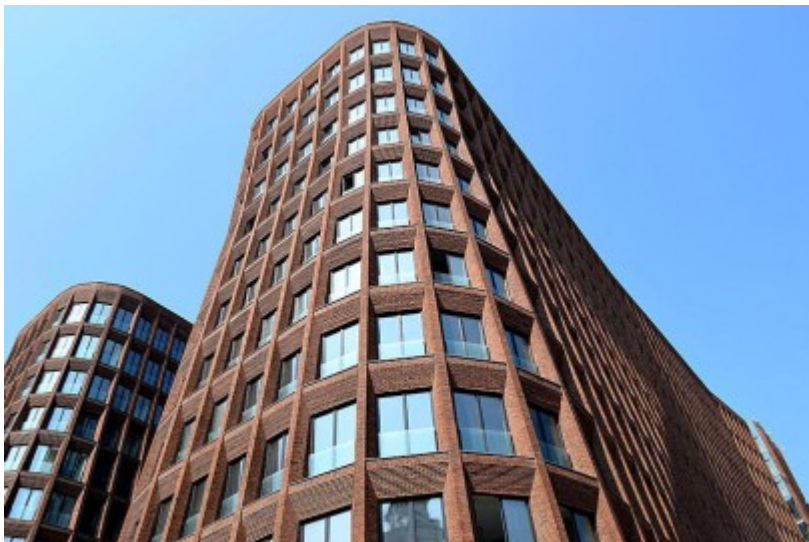

ЖИЛОЕ ЗДАНИЕ

Москва, Трубецкая улица, 12

отдел продаж

(495) 258-81-32