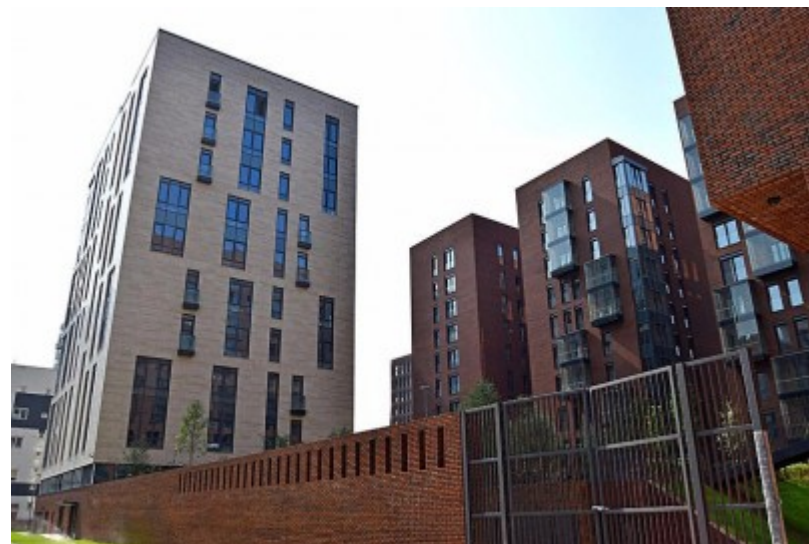

ЖИЛОЕ ЗДАНИЕ

Москва, Трубецкая улица, 12

отдел аренды и продажи

(495) 104-77-10