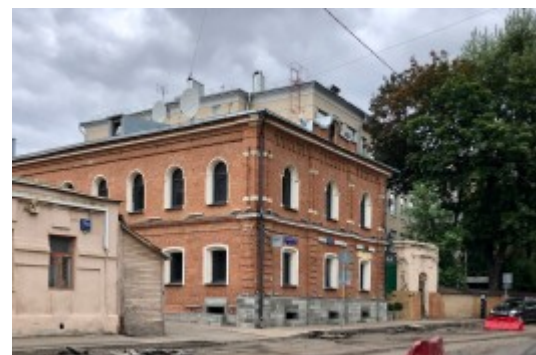

ОСОБНЯК

Москва, Большая Спасская улица, 13 с1

отдел аренды и продажи

(495) 256-44-90