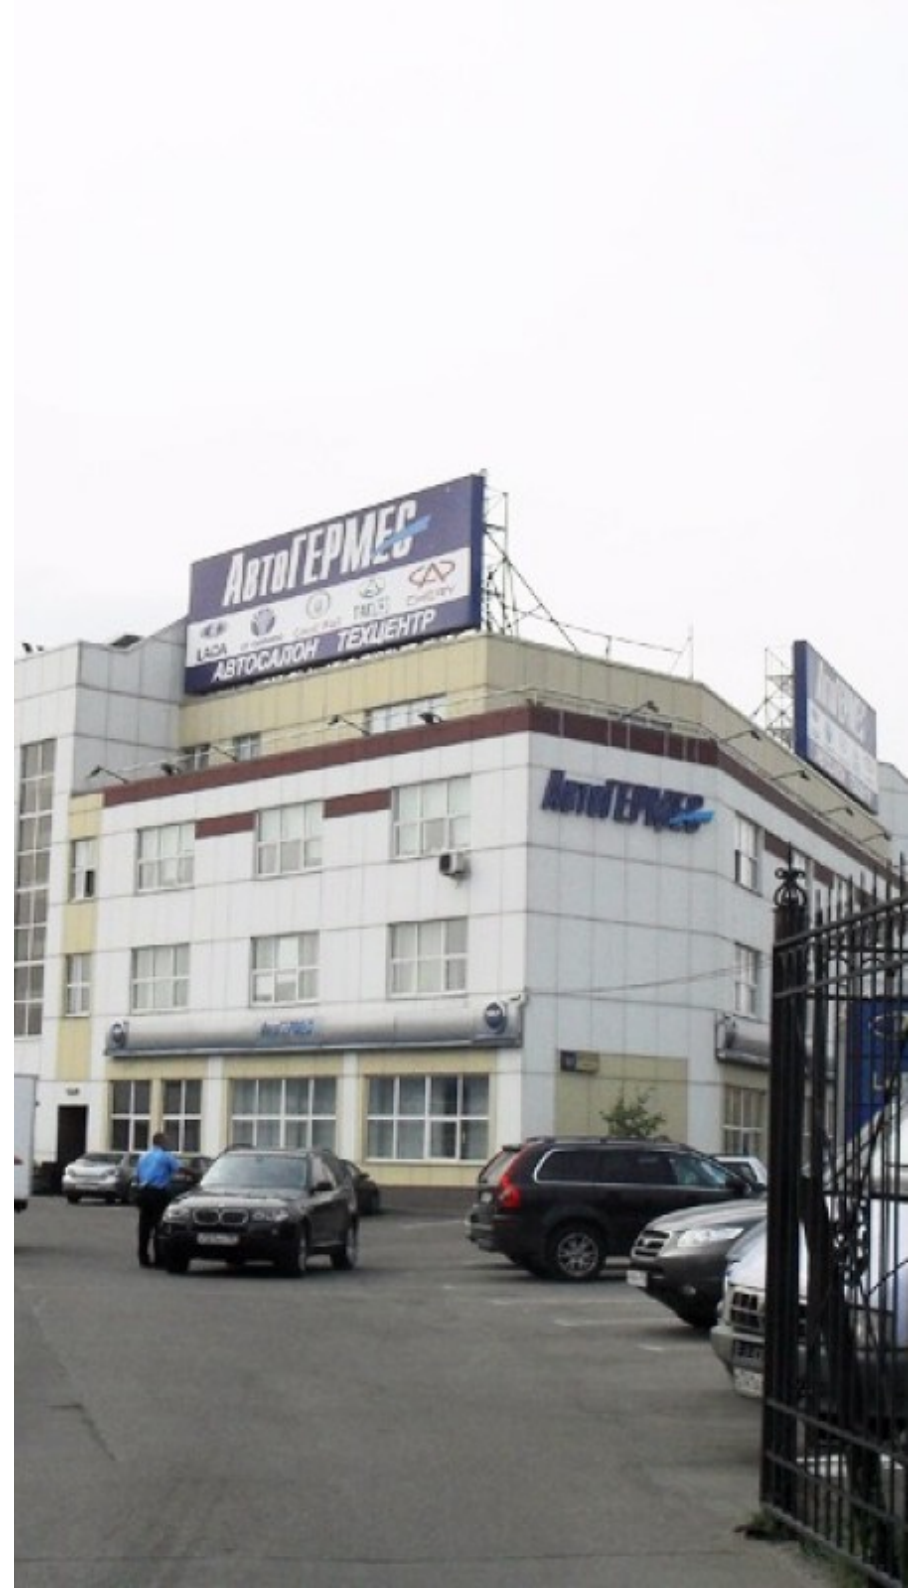

БИЗНЕС-ЦЕНТР

Москва, Дмитровское шоссе, 161А

БИЗНЕС-ЦЕНТР

Москва, Дмитровское шоссе, 161А

отдел аренды

(495) 287-36-24

МЕСТОПОЛОЖЕНИЕ

Москва, Дмитровское шоссе, 161А

Северо-Восточный административный округ, Район Лианозово

Алтуфьево ↔ 20 минут транспортом (3650 м)

БИЗНЕС-ЦЕНТР

Москва, Дмитровское шоссе, 161А

отдел аренды

(495) 287-36-24

О ЗДАНИИ

Местоположение