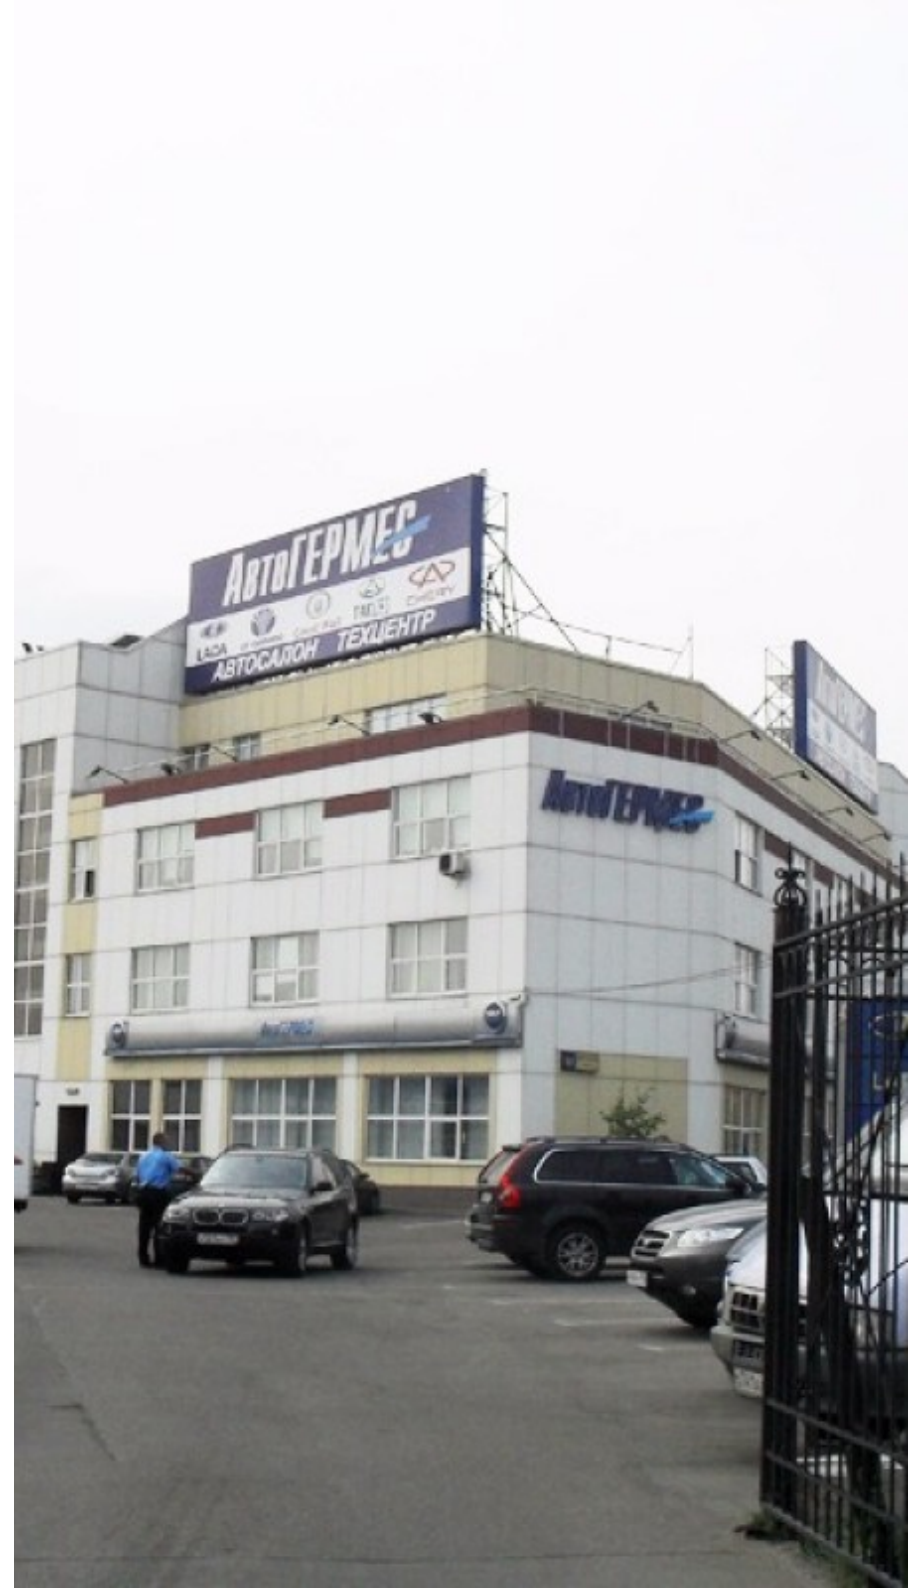

БИЗНЕС-ЦЕНТР

Москва, Дмитровское шоссе, 161А

БИЗНЕС-ЦЕНТР

Москва, Дмитровское шоссе, 161А

отдел аренды

(495) 256-44-90

МЕСТОПОЛОЖЕНИЕ

Москва, Дмитровское шоссе, 161А

Северо-Восточный административный округ, Район Лианозово

Алтуфьево ↔ 20 минут транспортом (3650 м)

БИЗНЕС-ЦЕНТР

Москва, Дмитровское шоссе, 161А

отдел аренды

(495) 256-44-90

О ЗДАНИИ

Местоположение