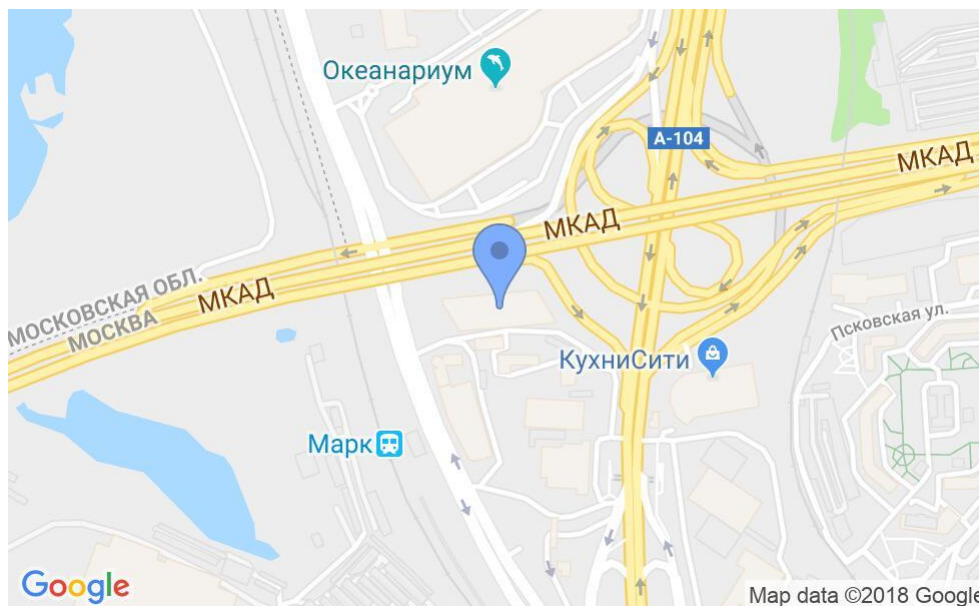

БИЗНЕС-ЦЕНТР

Москва, Дмитровское шоссе, 161А

БИЗНЕС-ЦЕНТР

Москва, Дмитровское шоссе, 161А

отдел аренды

(495) 287-36-24

МЕСТОПОЛОЖЕНИЕ

Москва, Дмитровское шоссе, 161А

Северо-Восточный административный округ, Район Лианозово

Алтуфьево ↔ 20 минут транспортом (3650 м)

БИЗНЕС-ЦЕНТР

Москва, Дмитровское шоссе, 161А

отдел аренды

(495) 287-36-24

О ЗДАНИИ

Местоположение