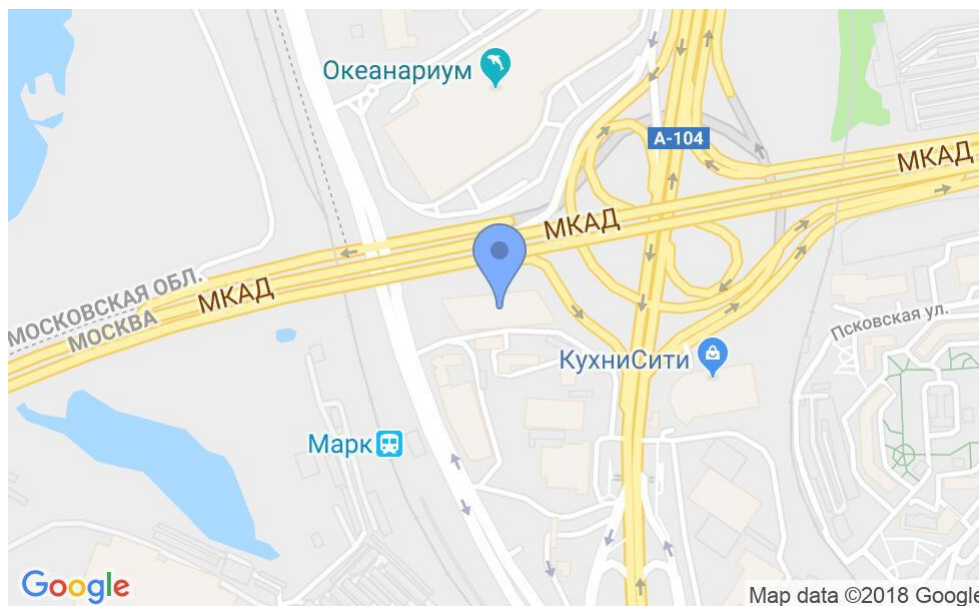

БИЗНЕС-ЦЕНТР

Москва, Дмитровское шоссе, 161А

БИЗНЕС-ЦЕНТР

Москва, Дмитровское шоссе, 161А

отдел аренды

(495) 256-44-90

МЕСТОПОЛОЖЕНИЕ

Москва, Дмитровское шоссе, 161А

Северо-Восточный административный округ, Район Лианозово

Алтуфьево ↔ 20 минут транспортом (3650 м)

БИЗНЕС-ЦЕНТР

Москва, Дмитровское шоссе, 161А

отдел аренды

(495) 256-44-90

О ЗДАНИИ

Местоположение