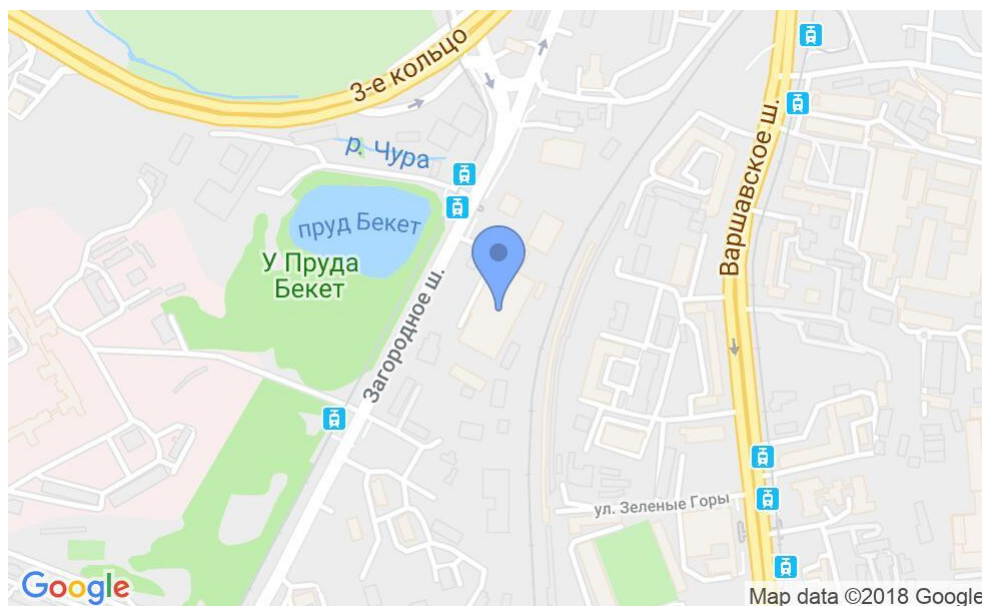

БИЗНЕС-ЦЕНТР

Москва, Загородное шоссе, 1 к2

БИЗНЕС-ЦЕНТР

Москва, Загородное шоссе, 1 к2

отдел аренды

(495) 258-81-32

МЕСТОПОЛОЖЕНИЕ

-  Москва, Загородное шоссе, 1 к2
Южный административный округ, Донской район
-  Крымская ↔ 15 минут пешком (1550 м)

БИЗНЕС-ЦЕНТР

Москва, Загородное шоссе, 1 к2

отдел аренды

(495) 258-81-32

О ЗДАНИИ

Местоположение

Округ	ЮАО
Станция метро	Крымская
Расстояние от метро	15 минут пешком

Технические параметры