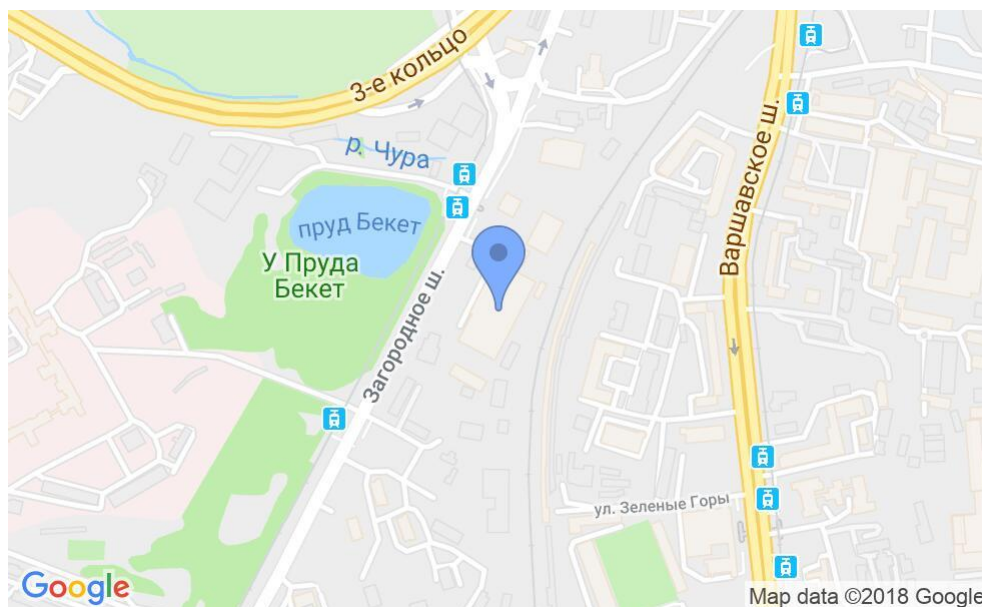

# БИЗНЕС-ЦЕНТР

Москва, Загородное шоссе, 1 к2

## МЕСТОПОЛОЖЕНИЕ

 Москва, Загородное шоссе, 1 к2  
Южный административный округ, Донской район

 Тульская ↔ 15 минут пешком (1500 м)

### Местоположение

---

Округ	ЮАО
Станция метро	Тульская
Расстояние от метро	15 минут пешком