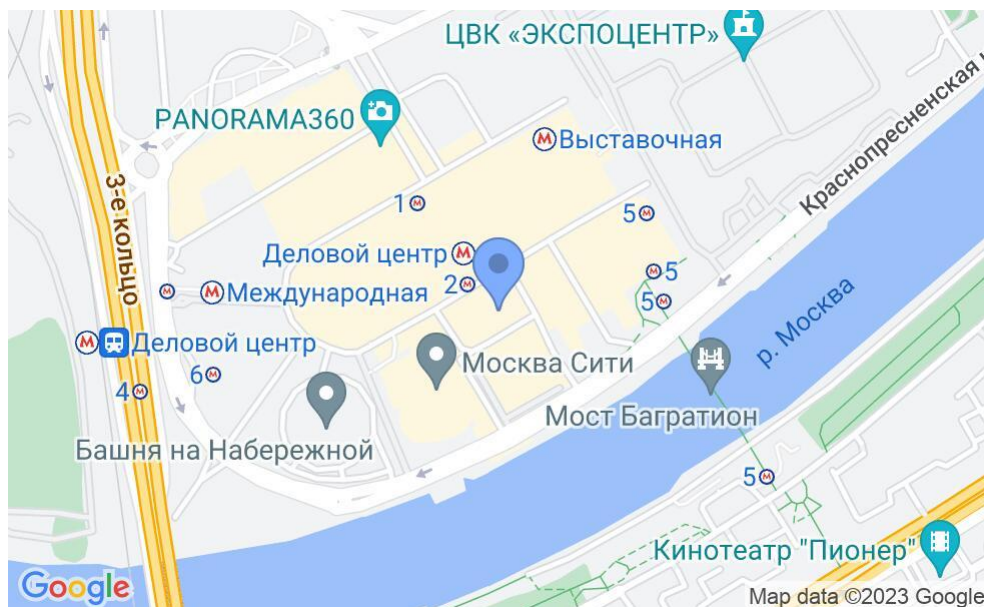

БИЗНЕС-ЦЕНТР «ИМПЕРИЯ ТАУЭР»

Москва, Пресненская набережная, 6 с2

БИЗНЕС-ЦЕНТР «ИМПЕРИЯ ТАУЭР»

Москва, Пресненская набережная, 6 с2

отдел аренды и продажи
(495) 104-77-10

МЕСТОПОЛОЖЕНИЕ

-  Москва, Пресненская набережная, 6 с2
Центральный административный округ, Пресненский район
-  **Выставочная** ↔ 4 минуты пешком (500 м)

БИЗНЕС-ЦЕНТР «ИМПЕРИЯ ТАУЭР»

Москва, Пресненская набережная, 6 с2

отдел аренды и продажи
(495) 104-77-10

О ЗДАНИИ

Местоположение

Округ	ЦАО
Станция метро	Выставочная
Расстояние от метро	4 минуты пешком

Технические параметры