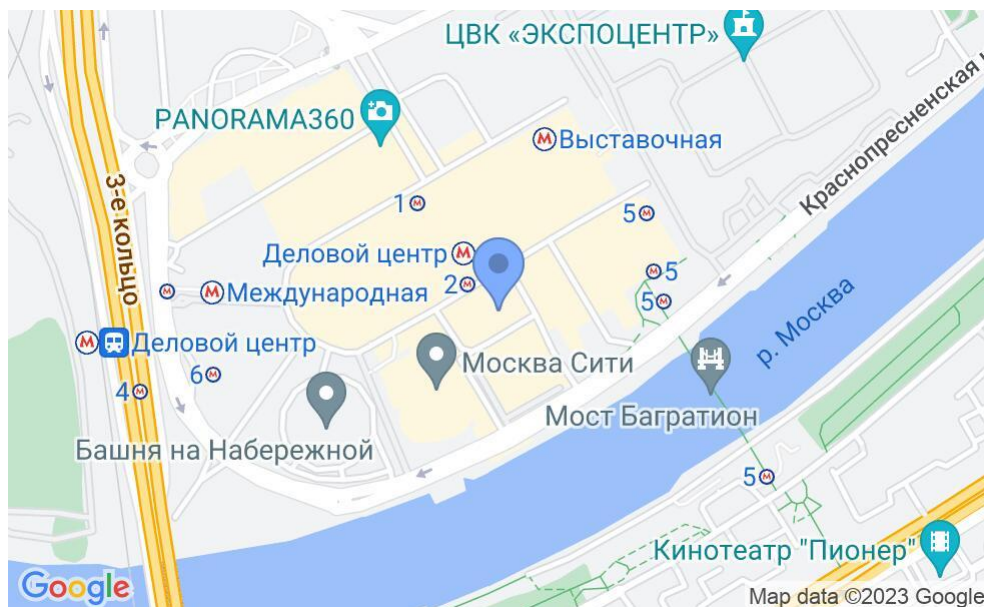

БИЗНЕС-ЦЕНТР «ИМПЕРИЯ ТАУЭР»

Москва, Пресненская набережная, 6 с2

БИЗНЕС-ЦЕНТР «ИМПЕРИЯ ТАУЭР»

Москва, Пресненская набережная, 6 с2

отдел аренды и продажи

(495) 104-77-10

МЕСТОПОЛОЖЕНИЕ

-  Москва, Пресненская набережная, 6 с2
Центральный административный округ, Пресненский район
-  Москва-Сити  5 минут пешком (500 м)

БИЗНЕС-ЦЕНТР «ИМПЕРИЯ ТАУЭР»

Москва, Пресненская набережная, 6 с2

отдел аренды и продажи
(495) 104-77-10

О ЗДАНИИ

Местоположение

Округ	ЦАО
Станция метро	Москва-Сити
Расстояние от метро	5 минут пешком

Технические параметры