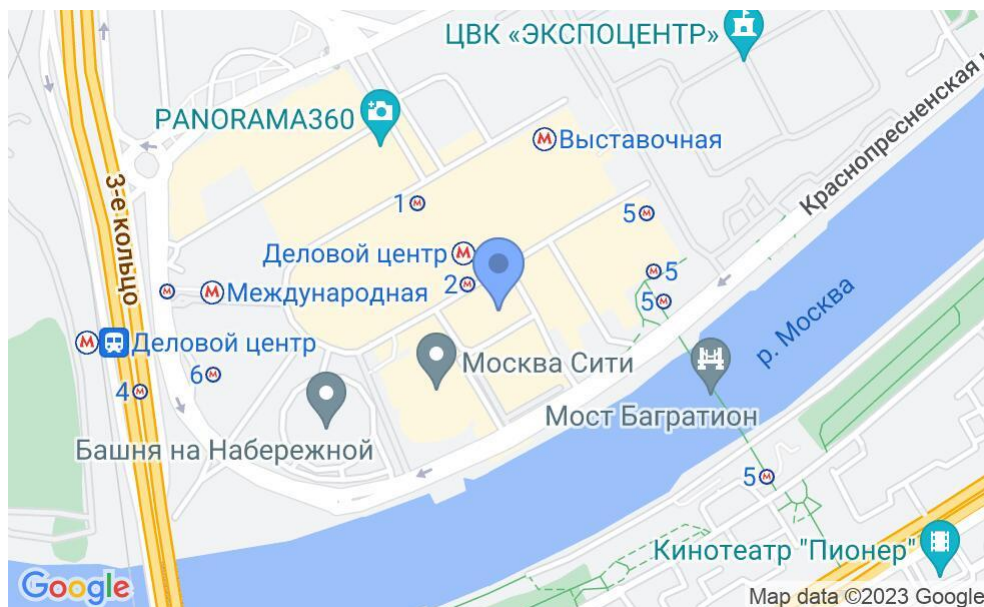

# БИЗНЕС-ЦЕНТР «ИМПЕРИЯ ТАУЭР»

Москва, Пресненская набережная, 6 с2

## МЕСТОПОЛОЖЕНИЕ

- Москва, Пресненская набережная, 6 с2  
Центральный административный округ, Пресненский район
- М Выставочная ↔ 4 минуты пешком (500 м)

### Местоположение

---

Округ	ЦАО
Станция метро	Выставочная
Расстояние от метро	4 минуты пешком